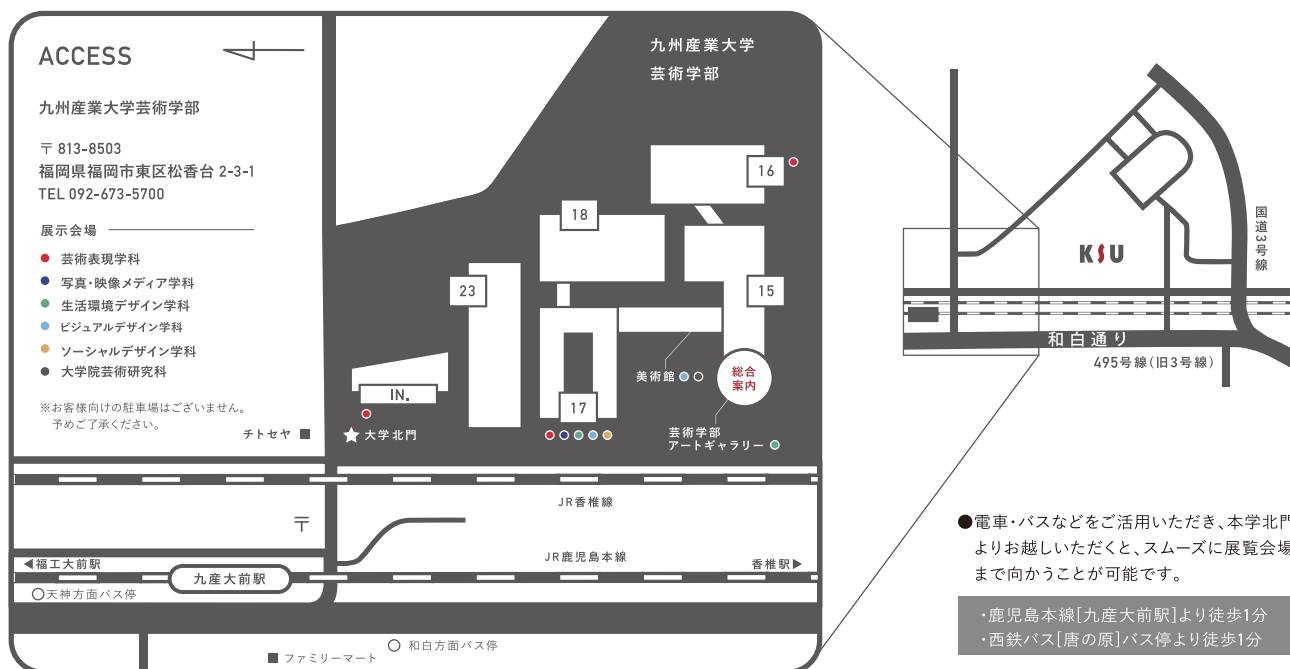

KYUGEI SOTSUTEN 2022

九州産業大学内にて卒業制作作品展示を行います。

詳細は以下のとおりです。

お越しの際は、芸術学部アートギャラリーが
総合案内所となっておりますのでご利用ください。

[開催日]

2022/02/18(金) - 27(日)

[開催時間]

10:00-17:00 (最終日は16:30まで)

芸術表現学科

絵画(洋画) 16号館 4階 1646教室・1647教室

(日本画) 16号館 4階 1644教室

立体造形 オープンインノベーションセンター IN.

メディア芸術 17号館 4階 スタジオ406

17号館 6階 デジタルラボ601・17602教室

ビジュアルデザイン学科

グラフィック 17号館 5階 GD・ILD共同デザインアトリエ

イラストレーション 17号館 6階 17603教室・17604教室・17605教室

17号館 7階 17704教室・17705教室

美術館 3階 オープンスペース

写真・映像メディア学科

写真 17号館 1・2階

映像メディア 17号館 3階 アニメーションスタジオ313・314他

17号館 4階 スタジオ406

ソーシャルデザイン学科

情報 17号館 5階 デジタルラボ503

地域ブランド企画 17号館 8階 エレベーターホール

生活環境デザイン学科

工芸(金属工芸/陶芸/染織工芸) 芸術学部 アートギャラリー

プロダクト 17号館 8階 17803教室・17804教室

空間演出 17号館 4階 コミュニケーションラウンジ / 共同デザインアトリエ

大学院芸術研究科 造形表現専攻

芸術表現、デザイン、写真・映像 九州産業大学美術館

●電車・バスなどをご活用いただき、本学北門よりお越しいただくと、スムーズに展示会場まで向かうことが可能です。

・鹿児島本線[九産大前駅]より徒歩1分
・西鉄バス[唐の原]バス停より徒歩1分

■九州産業大学芸術学部Facebookページ

<https://www.facebook.com/KsuartFukuokaJapan>

九州産業大学

KSU KYUSHU SANGYO UNIVERSITY