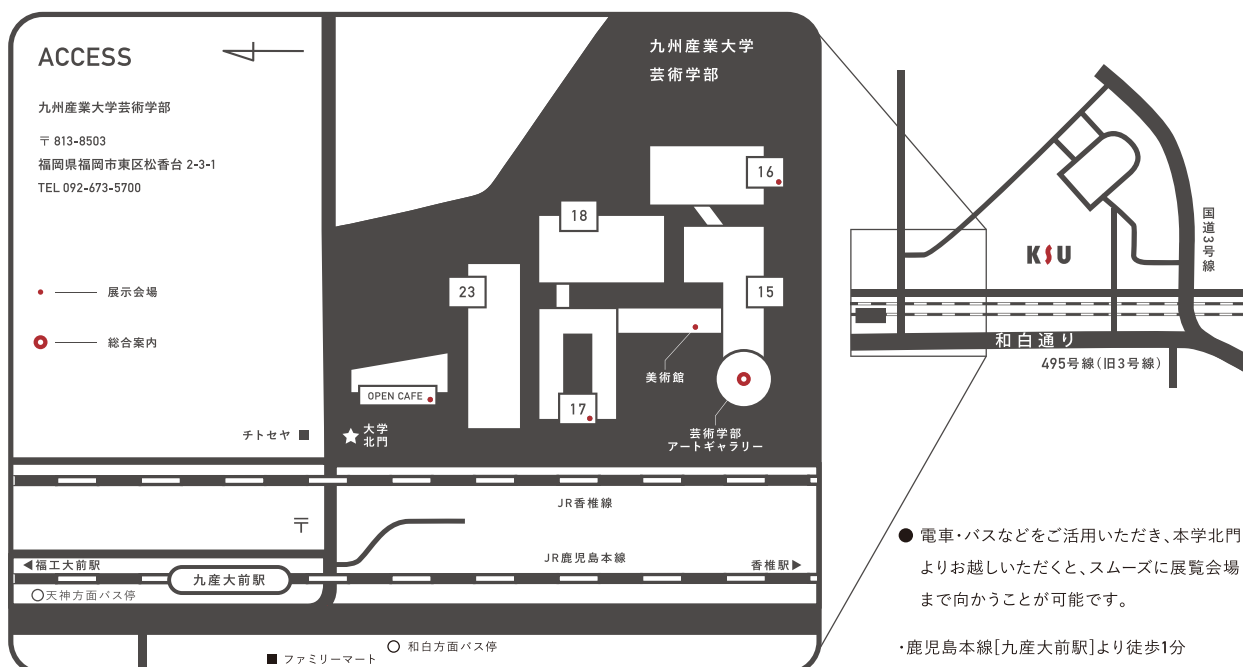

7階 17705教室

美術館 3階 オープンスペース

生活環境デザイン学科

工芸(金属工芸 / 陶芸 / 染織工芸) - 芸術学部 アートギャラリー

プロダクト - 17号館 8階 17803教室・17804教室

空間演出 - 17号館 7階 17702教室・17703教室・17704教室

17号館 4階 コミュニケーションラウンジ / 共同デザインアトリエ

ソーシャルデザイン学科

情報 - 17号館 8階 17801教室

地域ブランド企画 - 17号館 8階 17802教室

大学院芸術研究科

美術・デザイン・写真 - 九州産業大学美術館

※お客様向けの駐車場はございません。予めご了承ください。

■九州産業大学芸術学部FaceBookページ

<https://www.facebook.com/KsuartFukuokaJapan>