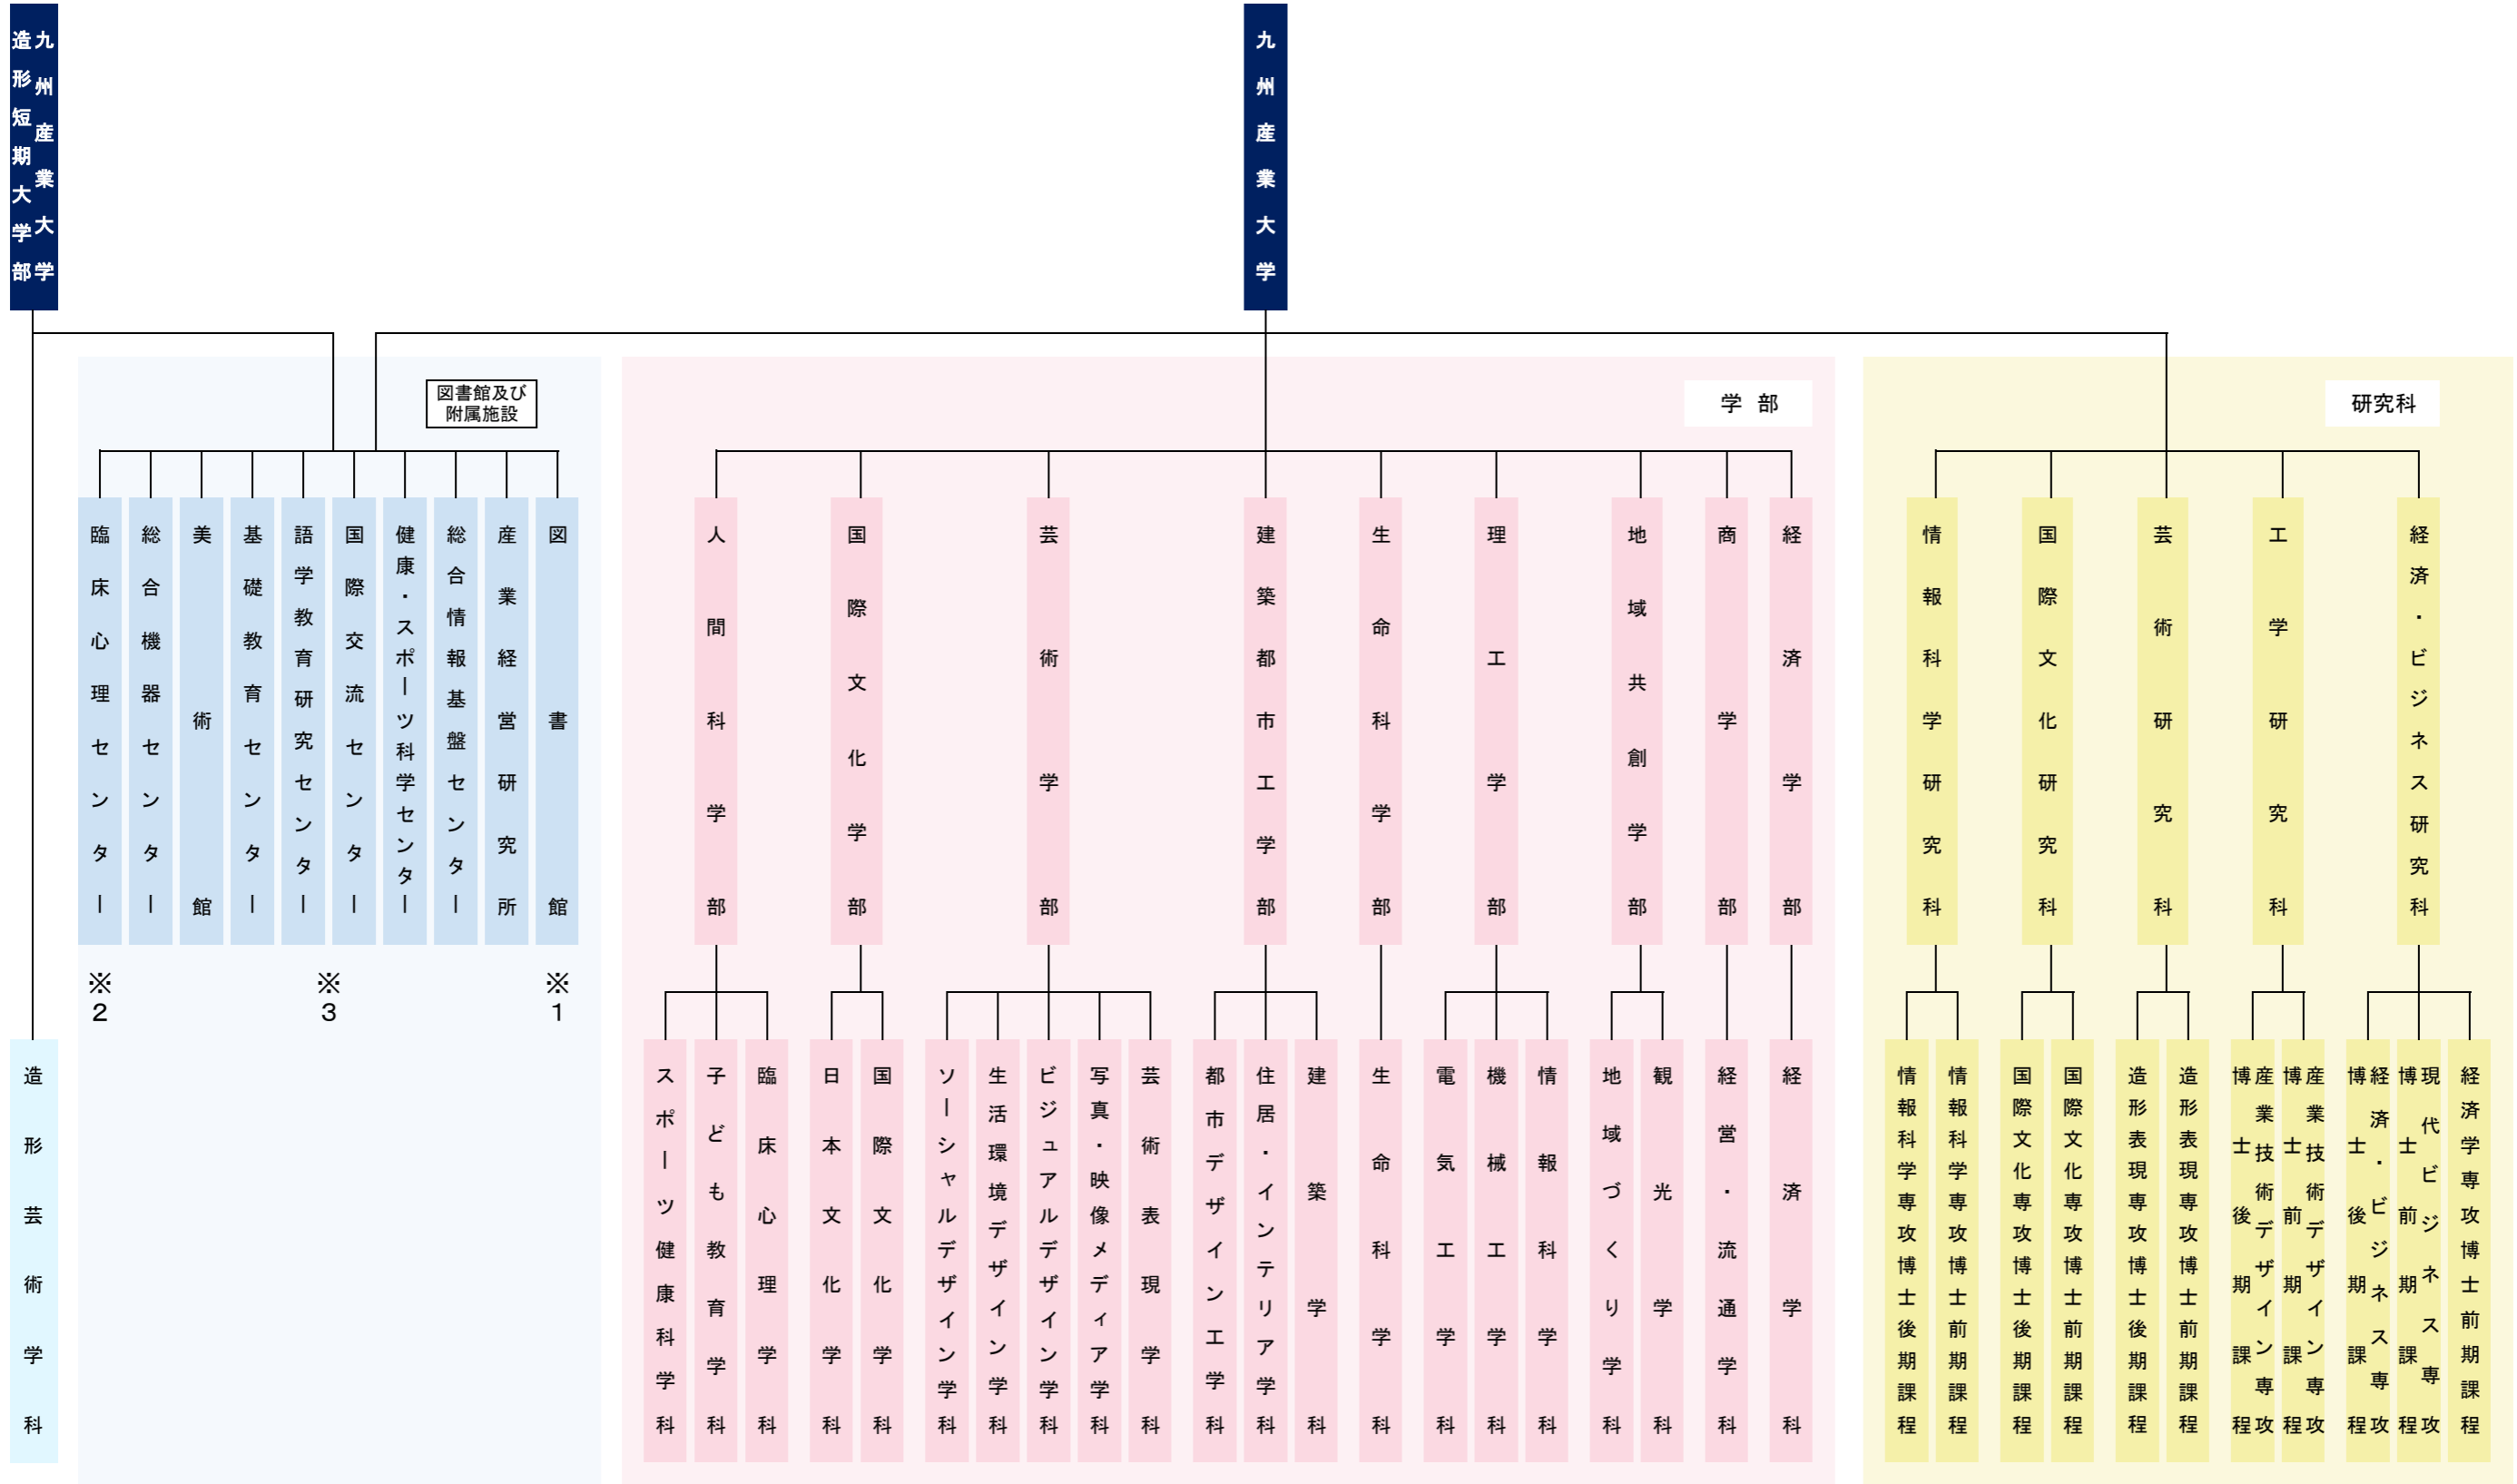

九州産業大学・九州産業大学造形短期大学部 教育研究組織図

図書館及び附属施設について
 ※1 図書館:大学、大学院及び造形短期大学部学則に基づく附属図書館
 ※2 臨床心理センター:大学院学則に基づく附属施設
 ※3 その他の附属施設:大学学則に基づく附属施設

学校法人 中村産業学園 事務組織図