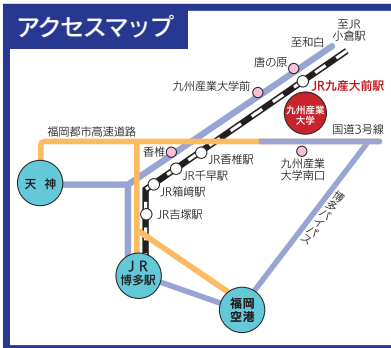

## 模擬店マップ

# SPECIAL GUEST

お笑いLIVE&じゃんけん大会開催!!

入場  
無料

四千頭身

ナチヨス。

5月26日(日)

九州産業大学2号館前ステージ

開催時間/13:30~14:15

※雨天時の開催場所・時間

開催場所：1号館2階S201番教室

開催時間：13時30分~14時15分

SNS にてイベント情報投稿中

@KSU\_gakubun

@ksu\_gakubun

JR鹿児島本線

- 博多駅から上り普通電車で約15分、  
「九産大前駅」下車／徒歩約1分
  - 小倉駅から下り普通電車で約60分、  
「九産大前駅」下車／徒歩約1分
- ※特急・快速利用の場合は  
「香椎駅」下車／徒歩約10分