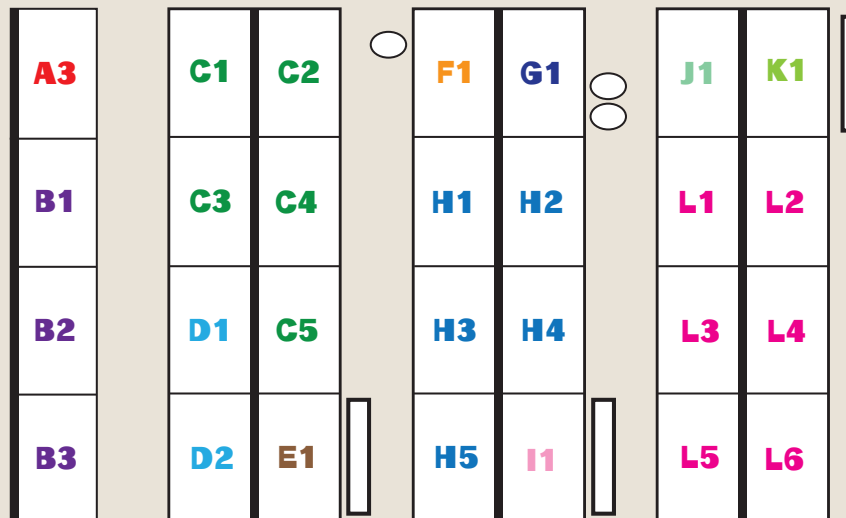

競技ダンス部

**H**

写真部

**I**

ワークキャンプ同好会

**J**

会計学研究部

**L**

漫画研究部

**K**

文芸部

※保育園の展示は土日のみ開催