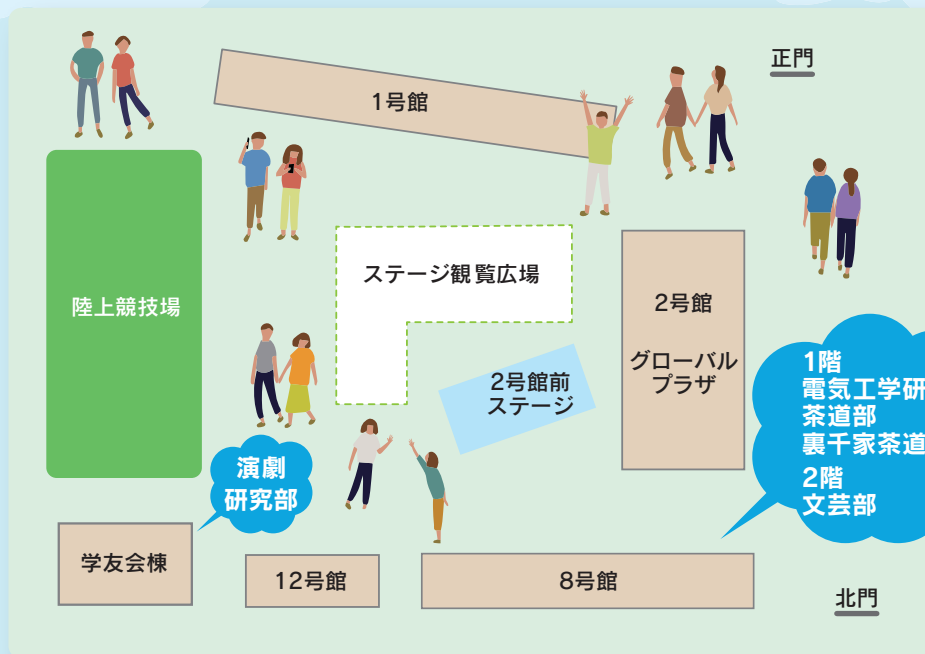

## 文芸部

5月25日(土)

作品紹介

8号館2階8215教室

開催時間：11時00分～16時00分

1階  
電気工学研究部  
茶道部  
裏千家茶道部  
2階  
文芸部

## 裏千家茶道部

5月26日(日)

お茶会 8号館1階ホール