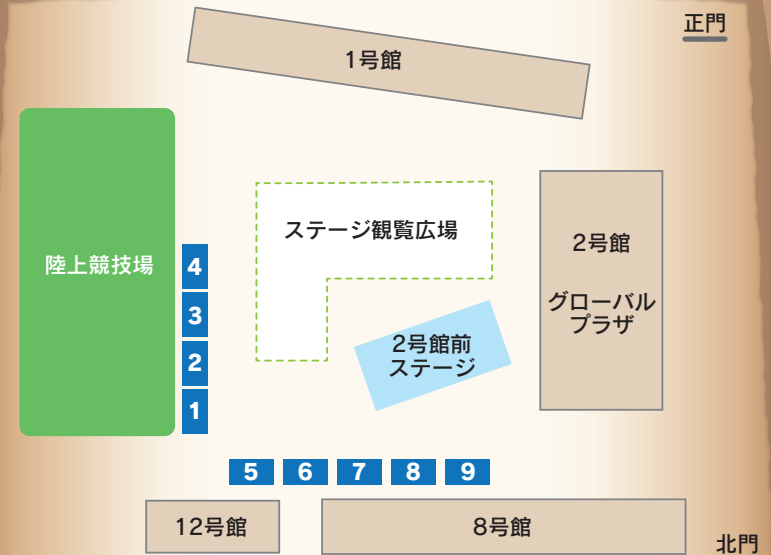

漫画研究部

**K**

文芸部

※保育園の展示は土日のみ開催

# 模擬店

5月25日(土)、5月26日(日)

10時30分～18時00分 10時30分～18時00分

※雨天時は2号館下で行います。

団体名	店舗名	商品名
1 体育会執行部	煉獄コロ焼き	ベビーカステラ
2 電気工学研究部	電工研ホットサンド	ホットサンド
3 バドミントン部	バドミントン部	フライドポテト
4 大学祭常任中央実行委員会	大学祭	たこ焼き、コーヒー、オレンジジュース
5 総務委員会&代議委員会事務局	飴屋	いちご飴、ぶどう飴、みかん飴
6 ワークキャンプ同好会	ワーキャンワッフル♥	プレーンワッフル、抹茶ワッフル いちごチョコワッフル
7 映画研究部	映研のたこ焼き	たこ焼き、チーズたこ焼き
8 ねこ愛好会	ねこ愛好会	ねこ雑貨、ねこと手がつなげるパン
9 鉄道研究愛好会	Nゲージ模型喫茶	ポンポン饅頭、 Nゲージレイアウト貸出(運転体験)

体育会執行部

バドミントン部

ワークキャンプ同好会

ねこ愛好会

映画研究部

鉄道研究愛好会

電気工学研究部

総務委員会

## 模擬店マップ