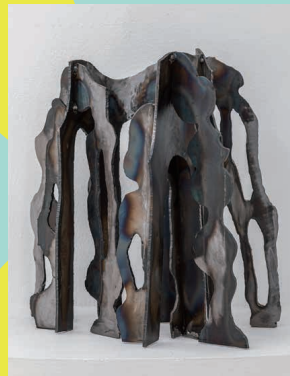

FACULTY EXHIBITON 2024

KYUGEI

九州産業大学

芸術学部

教員作品展

Mikyung Kim

Noriaki Maeda

Seunghyouk Jeon