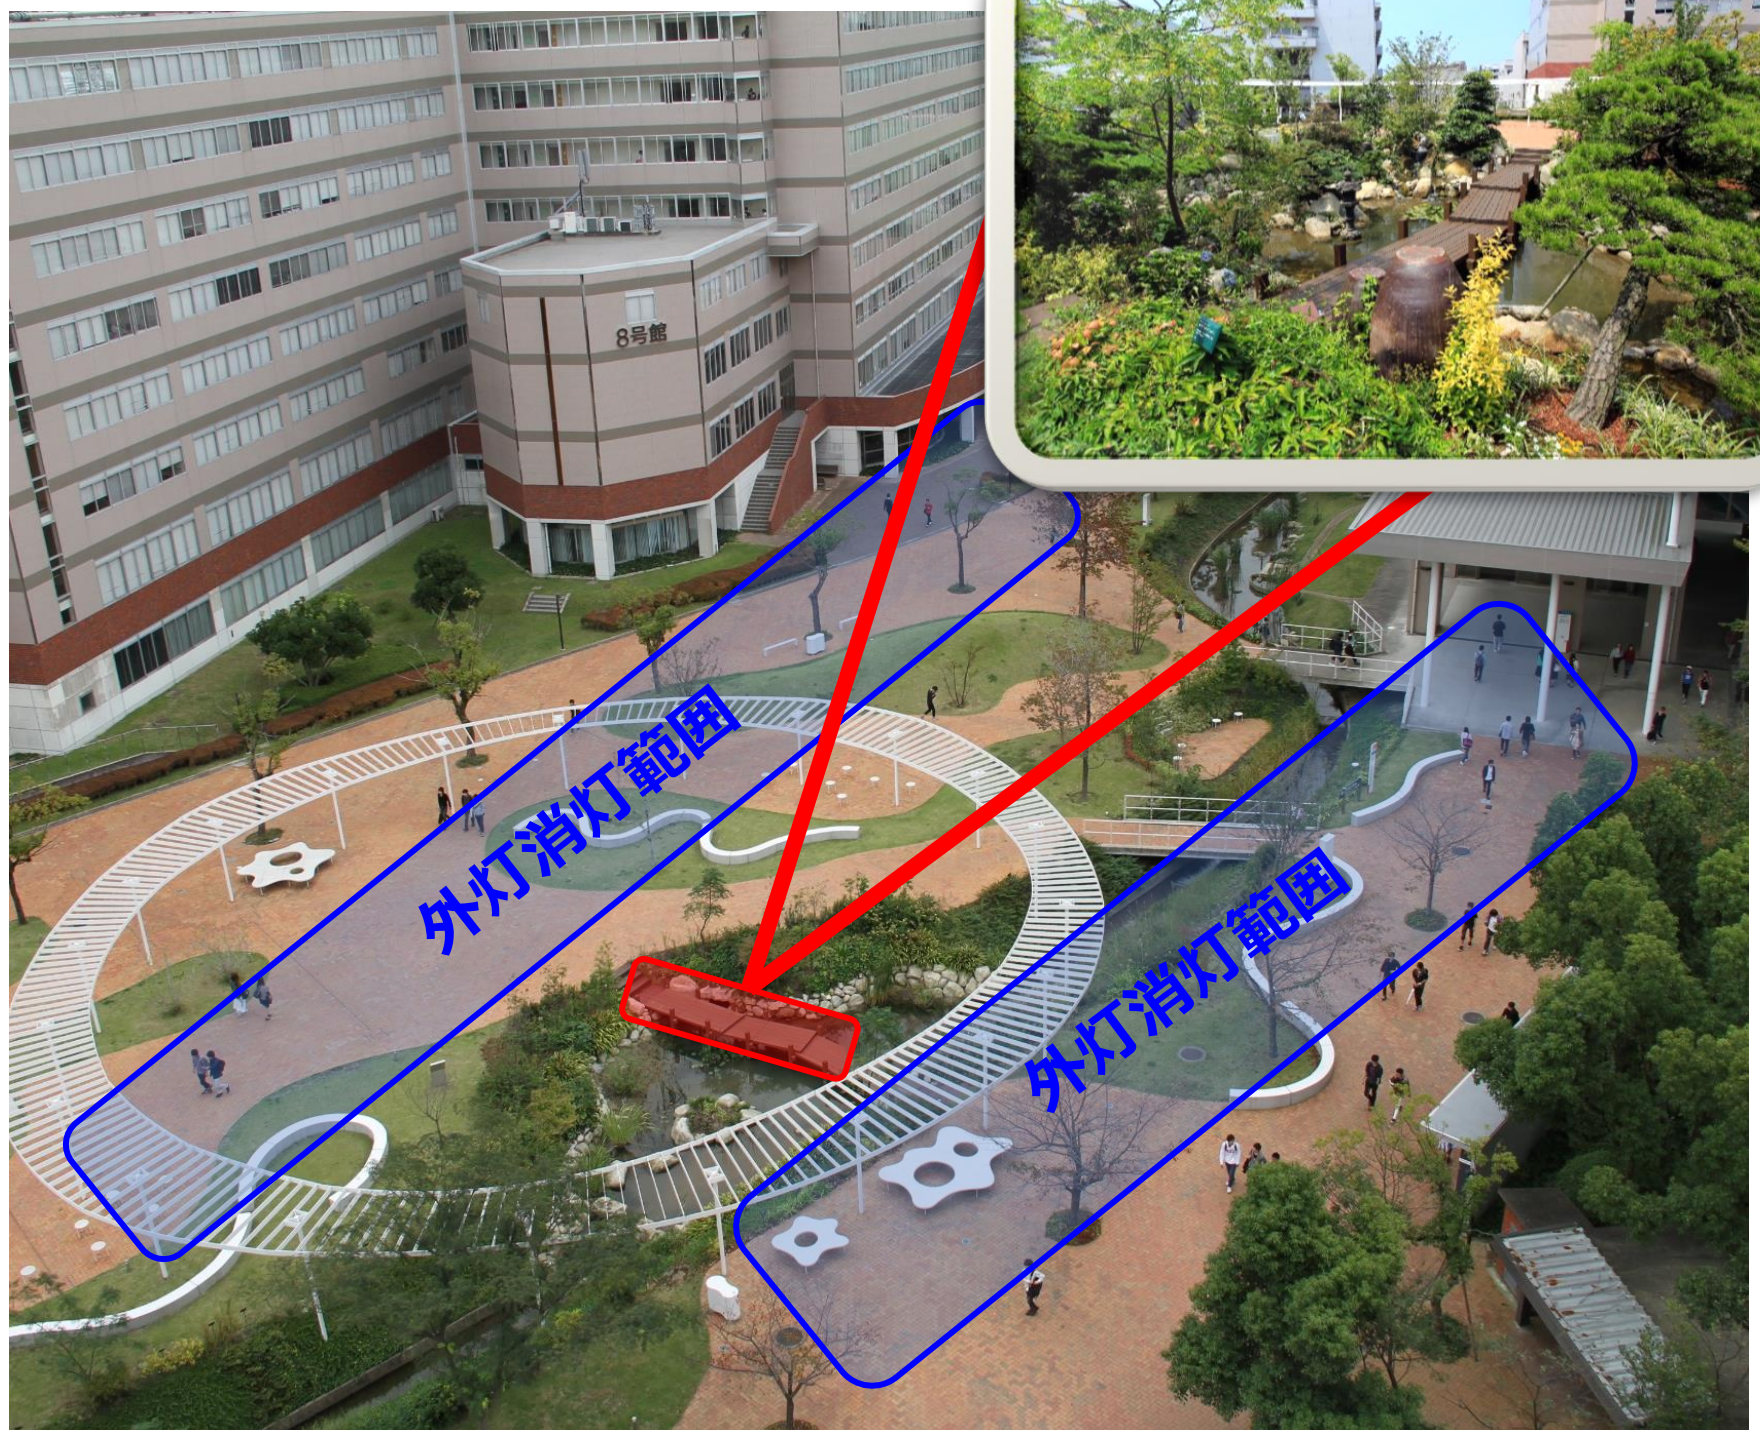

# 外灯消灯及び通行止めについて

キャンパス中央部の小川に、今年3月にホタルの幼虫を放流し、今夏も学内で飛び交うことを期待しているところです。

ホタルが舞いやすいように、屋外照明の消灯及び通行規制を行います。

ご不便をお掛けいたしますが、ご協力くださいますよう、お願い申し上げます。

## 規制エリア（2号館周辺）

規制期間 : 令和5年5月16日（火） ～ 6月9日（金）