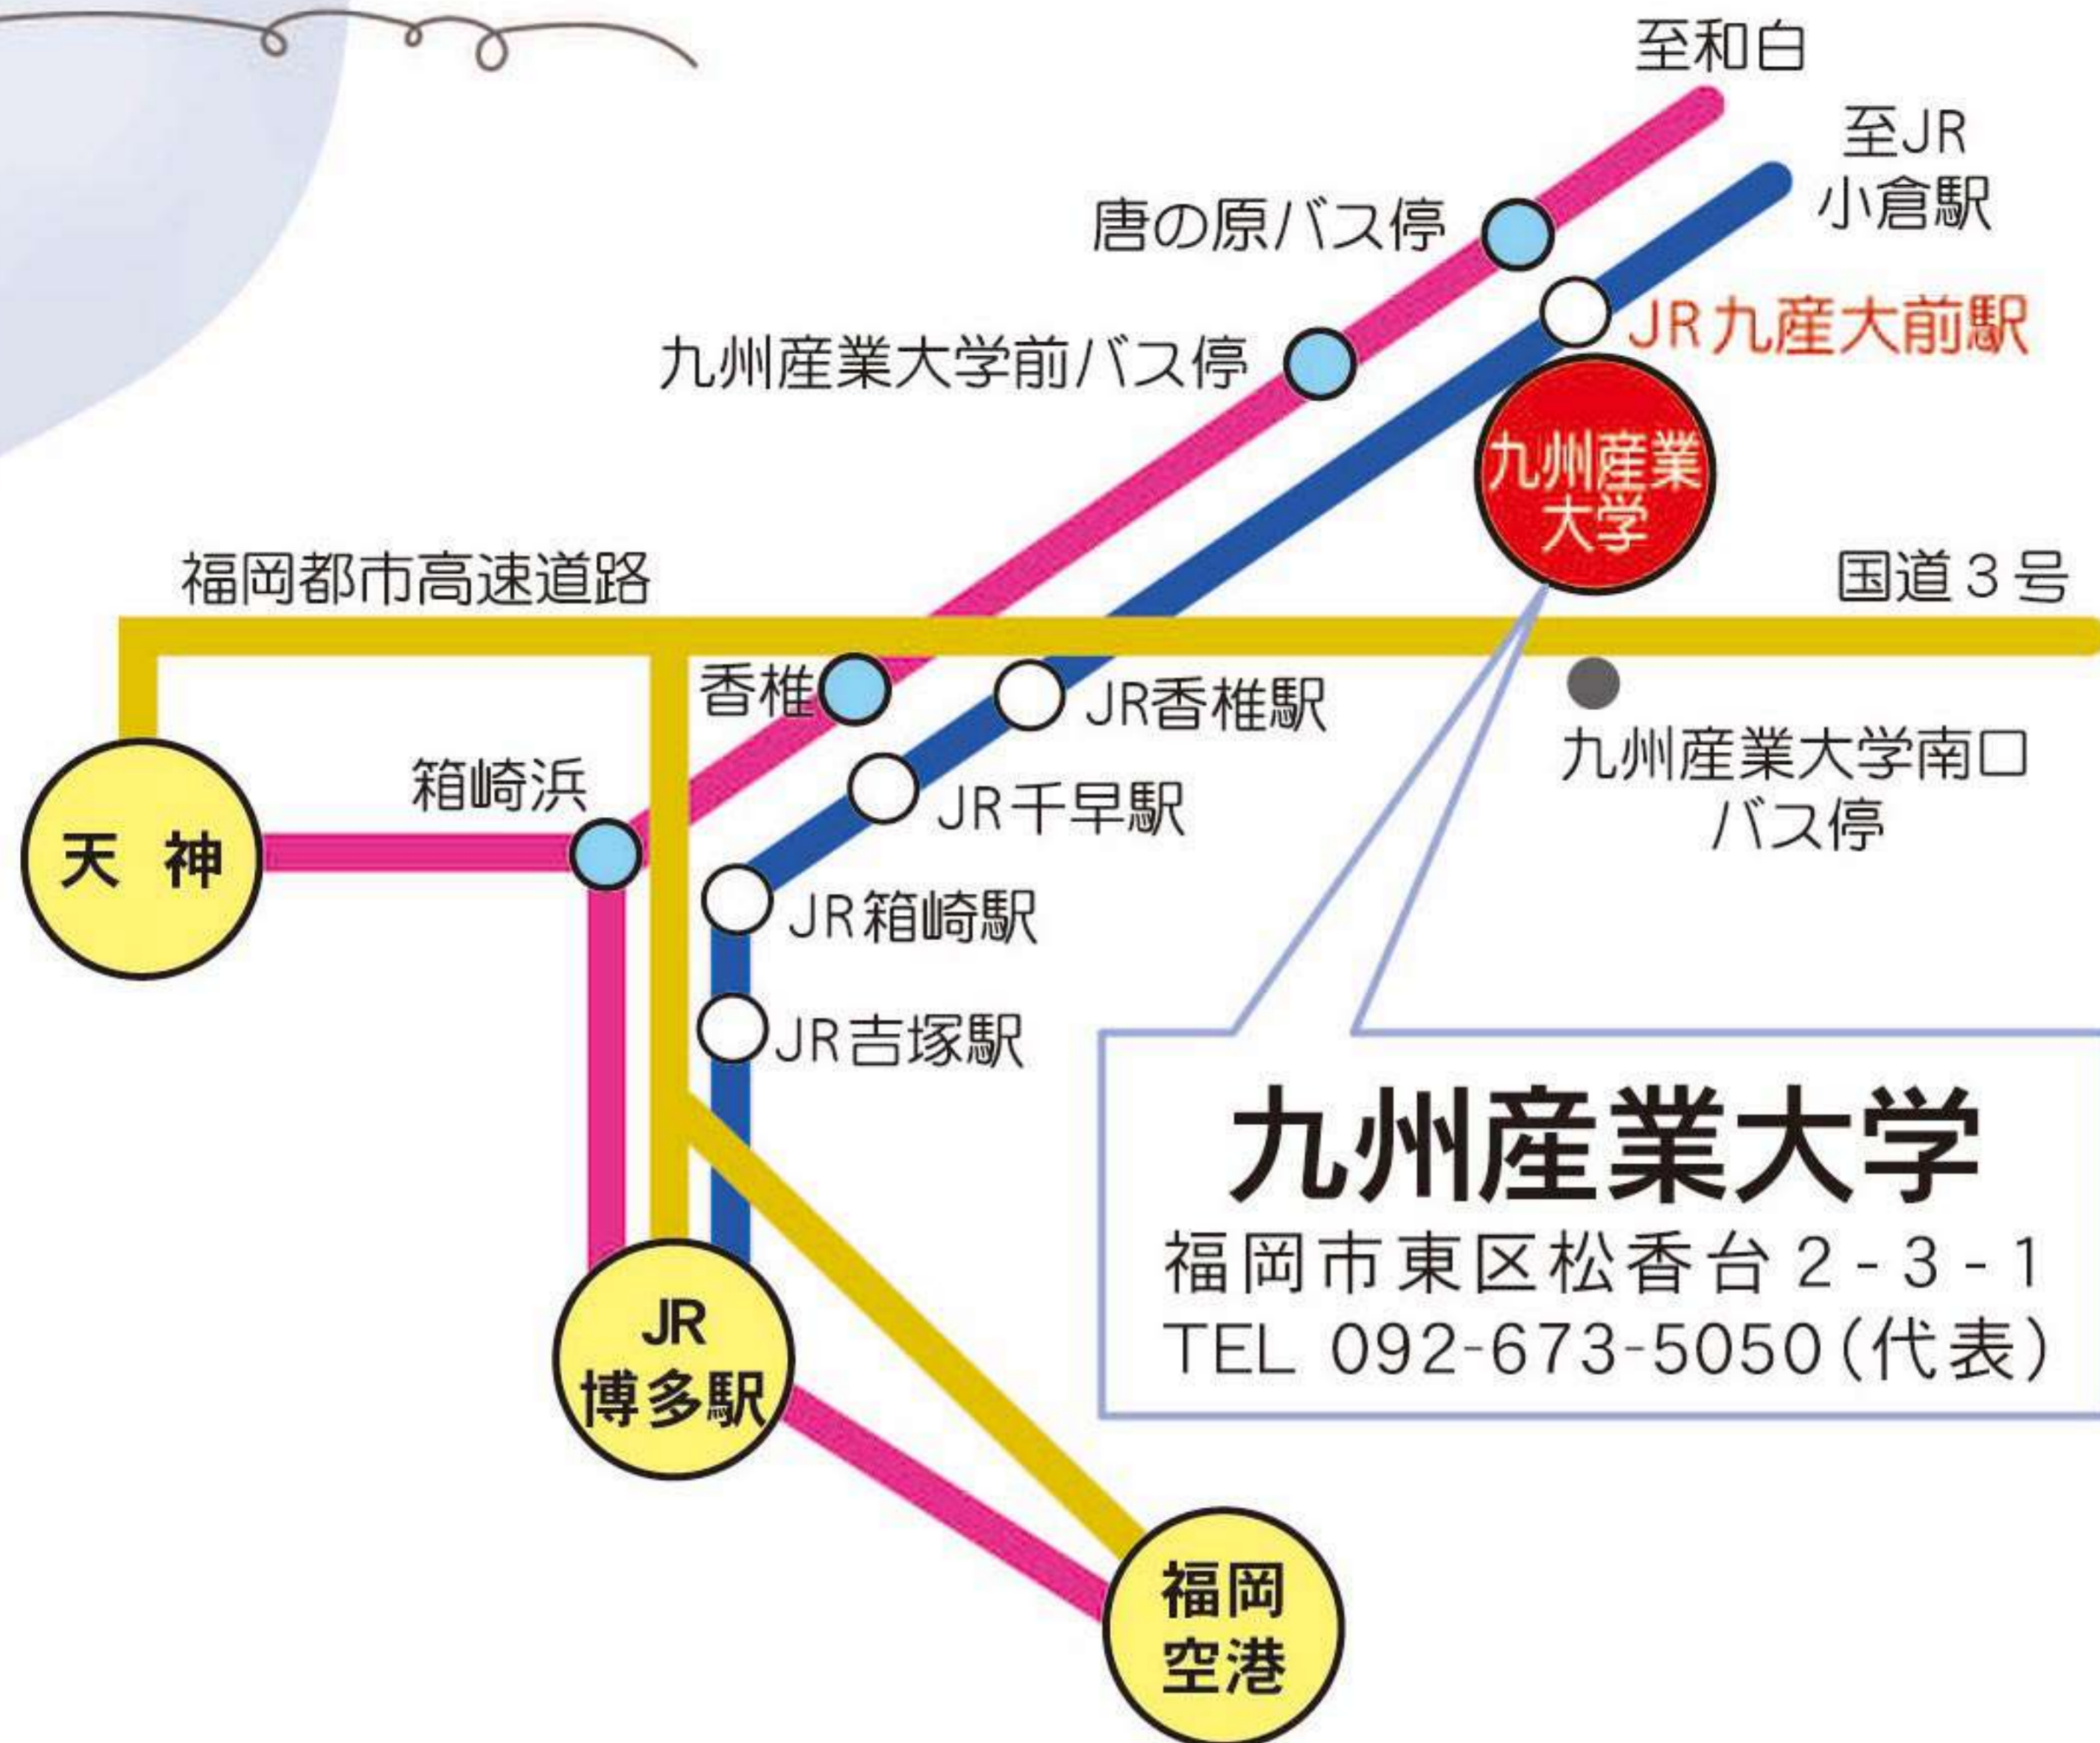

アクセス

JR 鹿児島本線 ■

- 博多駅から上り普通電車で約15分、「九産大前駅」下車／徒歩約1分
- 小倉駅から下り普通電車で約60分、「九産大前駅」下車／徒歩約1分
- ※ 特急・快速利用の場合は「香椎駅」下車／徒歩約15分

西鉄バス ■

- 天神日銀前（19Aのりば）から都市高速経由で約15分「九州産業大学南口」下車／徒歩約2分
- 天神中央郵便局前（18Aのりば）から都市高速経由で約15分「九州産業大学南口」下車／徒歩約2分「九州産業大学前」下車／徒歩約2分

twitter

@KSU_gakubun

Instagram

ksu_gakubun

YouTube

九産大学術文化執行委員会

九州産業大学

福岡県福岡市東区松香台2丁目3番1号

学術文化執行委員会

TEL 092-673-5111

E-mail:gakubun@st.kyusan-u.ac.jp