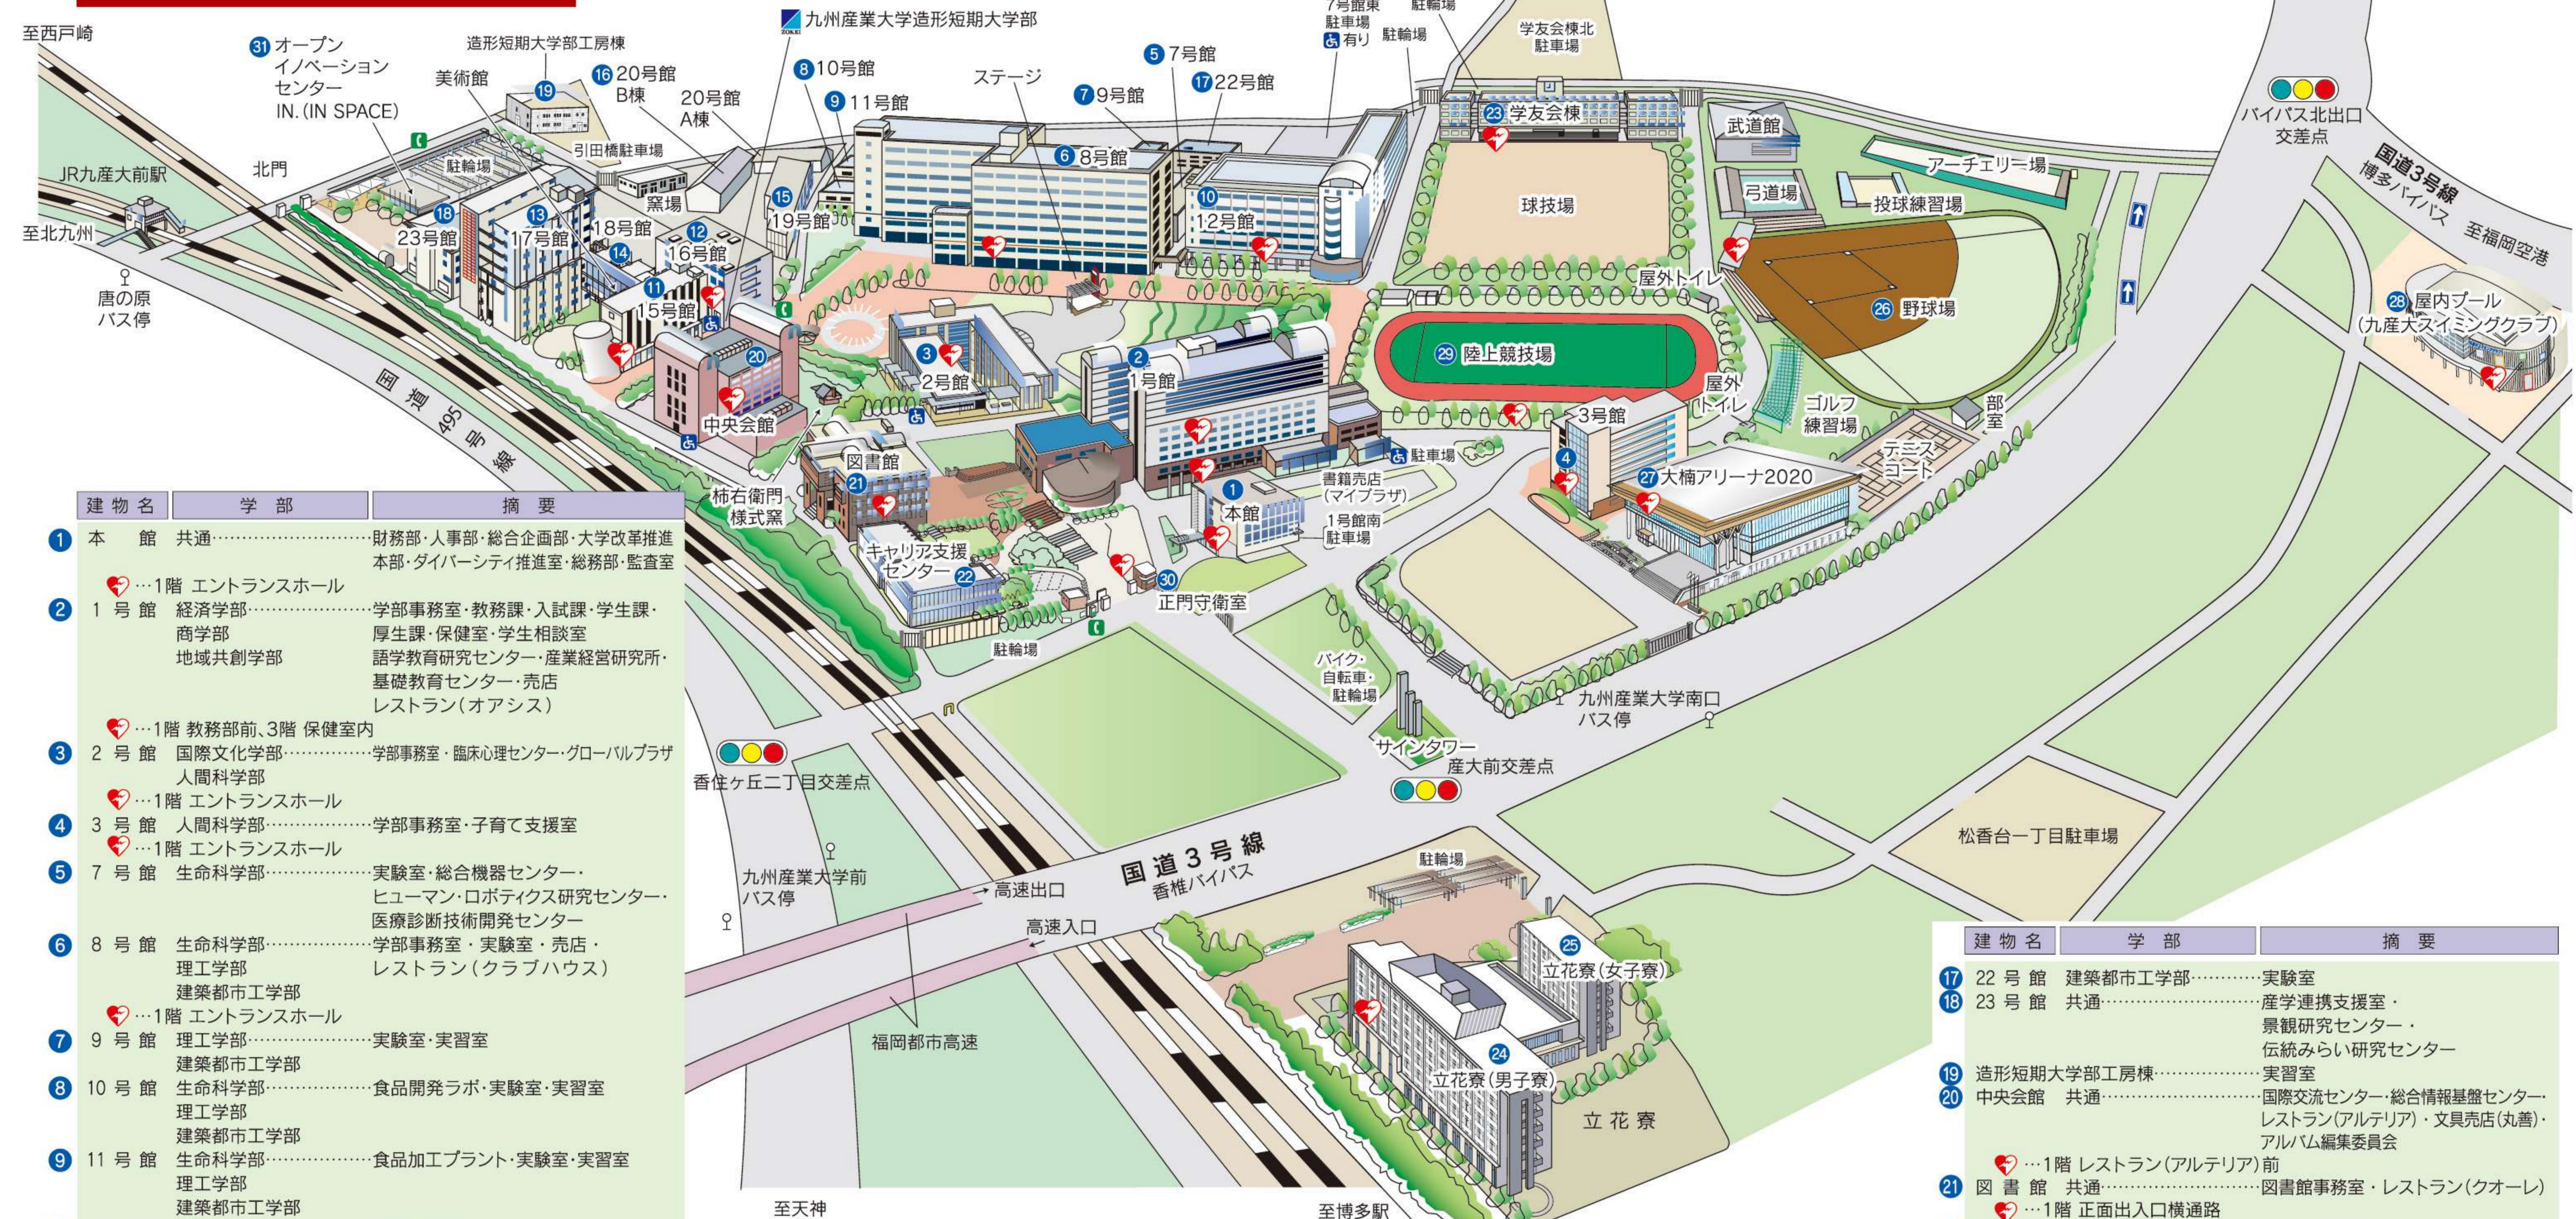

学内案内図

建物名	学部	摘要
1 本館	共通	財務部・人事部・総合企画部・大学改革推進本部・ダイバーシティ推進室・総務部・監査室
2 1号館	経済学部 商学部 地域共創学部	学部事務室・教務課・入試課・学生課・厚生課・保健室・学生相談室 語学教育研究センター・産業経営研究所・基礎教育センター・売店 レストラン(オアシス)
3 2号館	国際文化学部 人間科学部	学部事務室・臨床心理センター・グローバルプラザ 人間科学部
4 3号館	人間科学部	学部事務室・子育て支援室
5 7号館	生命科学部	実験室・総合機器センター・ヒューマン・ロボティクス研究センター・医療診断技術開発センター
6 8号館	生命科学部 理工学部 建築都市工学部	学部事務室・実験室・売店・レストラン(クラブハウス)
7 9号館	理工学部 建築都市工学部	実験室・実習室
8 10号館	生命科学部 理工学部 建築都市工学部	食品開発ラボ・実験室・実習室
9 11号館	生命科学部 理工学部 建築都市工学部	食品加工プラント・実験室・実習室
10 12号館	理工学部	学部事務室 売店(PCサポートセンター)
11 15号館	芸術学部・造形短期大学部	学部事務室・美術館・芸術学部アートギャラリー・売店(カフェ・テ・ボザール)・実習室
12 16号館	芸術学部・造形短期大学部	芸術表現学科・学部事務室
13 17号館	芸術学部	写真・映像メディア学科・ビジュアルデザイン学科・ソーシャルデザイン学科
14 18号館	芸術学部	芸術表現学科・生活環境デザイン学科共同工房センター
15 19号館	芸術学部	芸術表現学科・生活環境デザイン学科実習室・共同工房センター
16 20号館	芸術学部	芸術表現学科実習室・共同工房センター

建物名	学部	摘要
17 22号館	建築都市工学部	実験室
18 23号館	共通	産学連携支援室・景観研究センター・伝統みらい研究センター
19 造形短期大学部工房棟		実習室
20 中央会館	共通	国際交流センター・総合情報基盤センター・レストラン(アルテリア)・文具売店(丸善)・アルバム編集委員会
21 図書館	共通	図書館事務室・レストラン(クオーレ)
22 キャリア支援センター		キャリア支援センター
23 学生会棟		学生会サークル部室
24 立花寮(男子寮)		中央棟出入口
25 立花寮(女子寮)		2階事務室内
26 野球場		バックネット裏本部内
27 大楠アリーナ2020		健康・スポーツ科学センター事務室
28 屋内プール		1階エントランスホール
29 陸上競技場		スイングエントランスホール(正面口ビー)
30 正門守衛室		スタンド
31 オープンイノベーションセンター IN. (IN SPACE)		守衛室内

= AED設置場所

令和5年4月1日現在