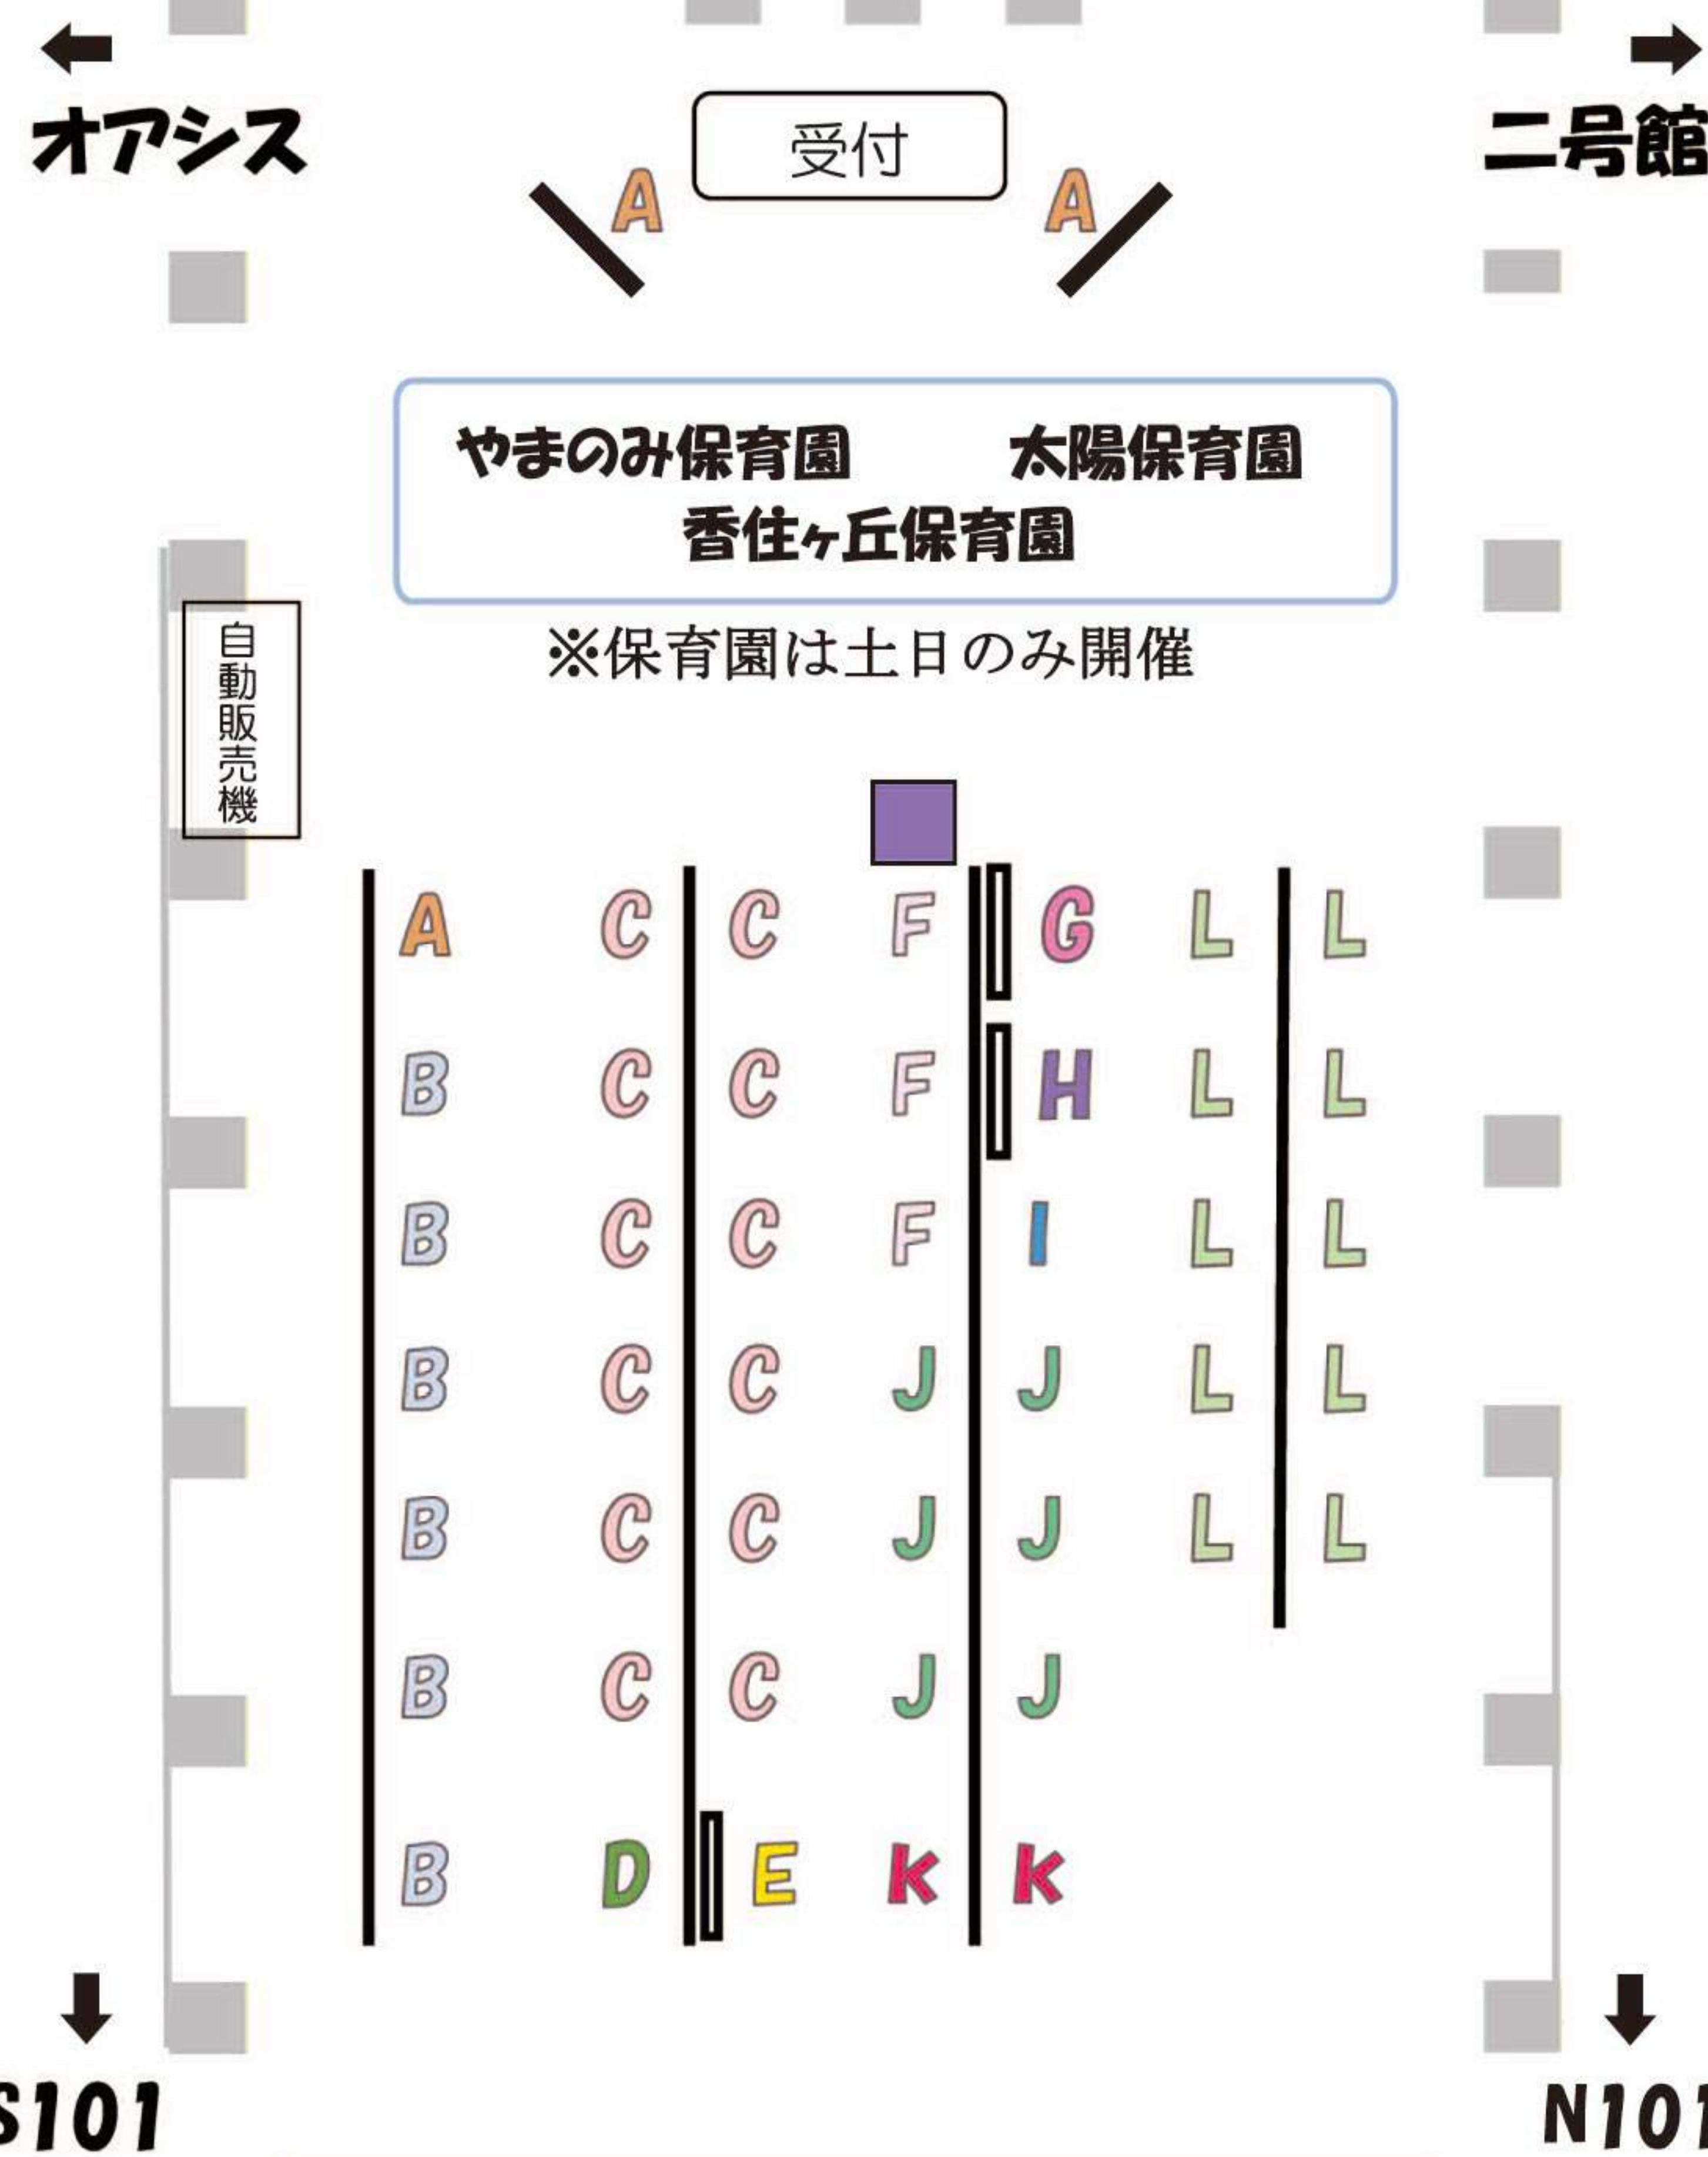

展示

展示物配置図

— … パネル
= … 机(展示用)   ■ … イーゼル

A

B

E

F

美術部

G

H

K

L