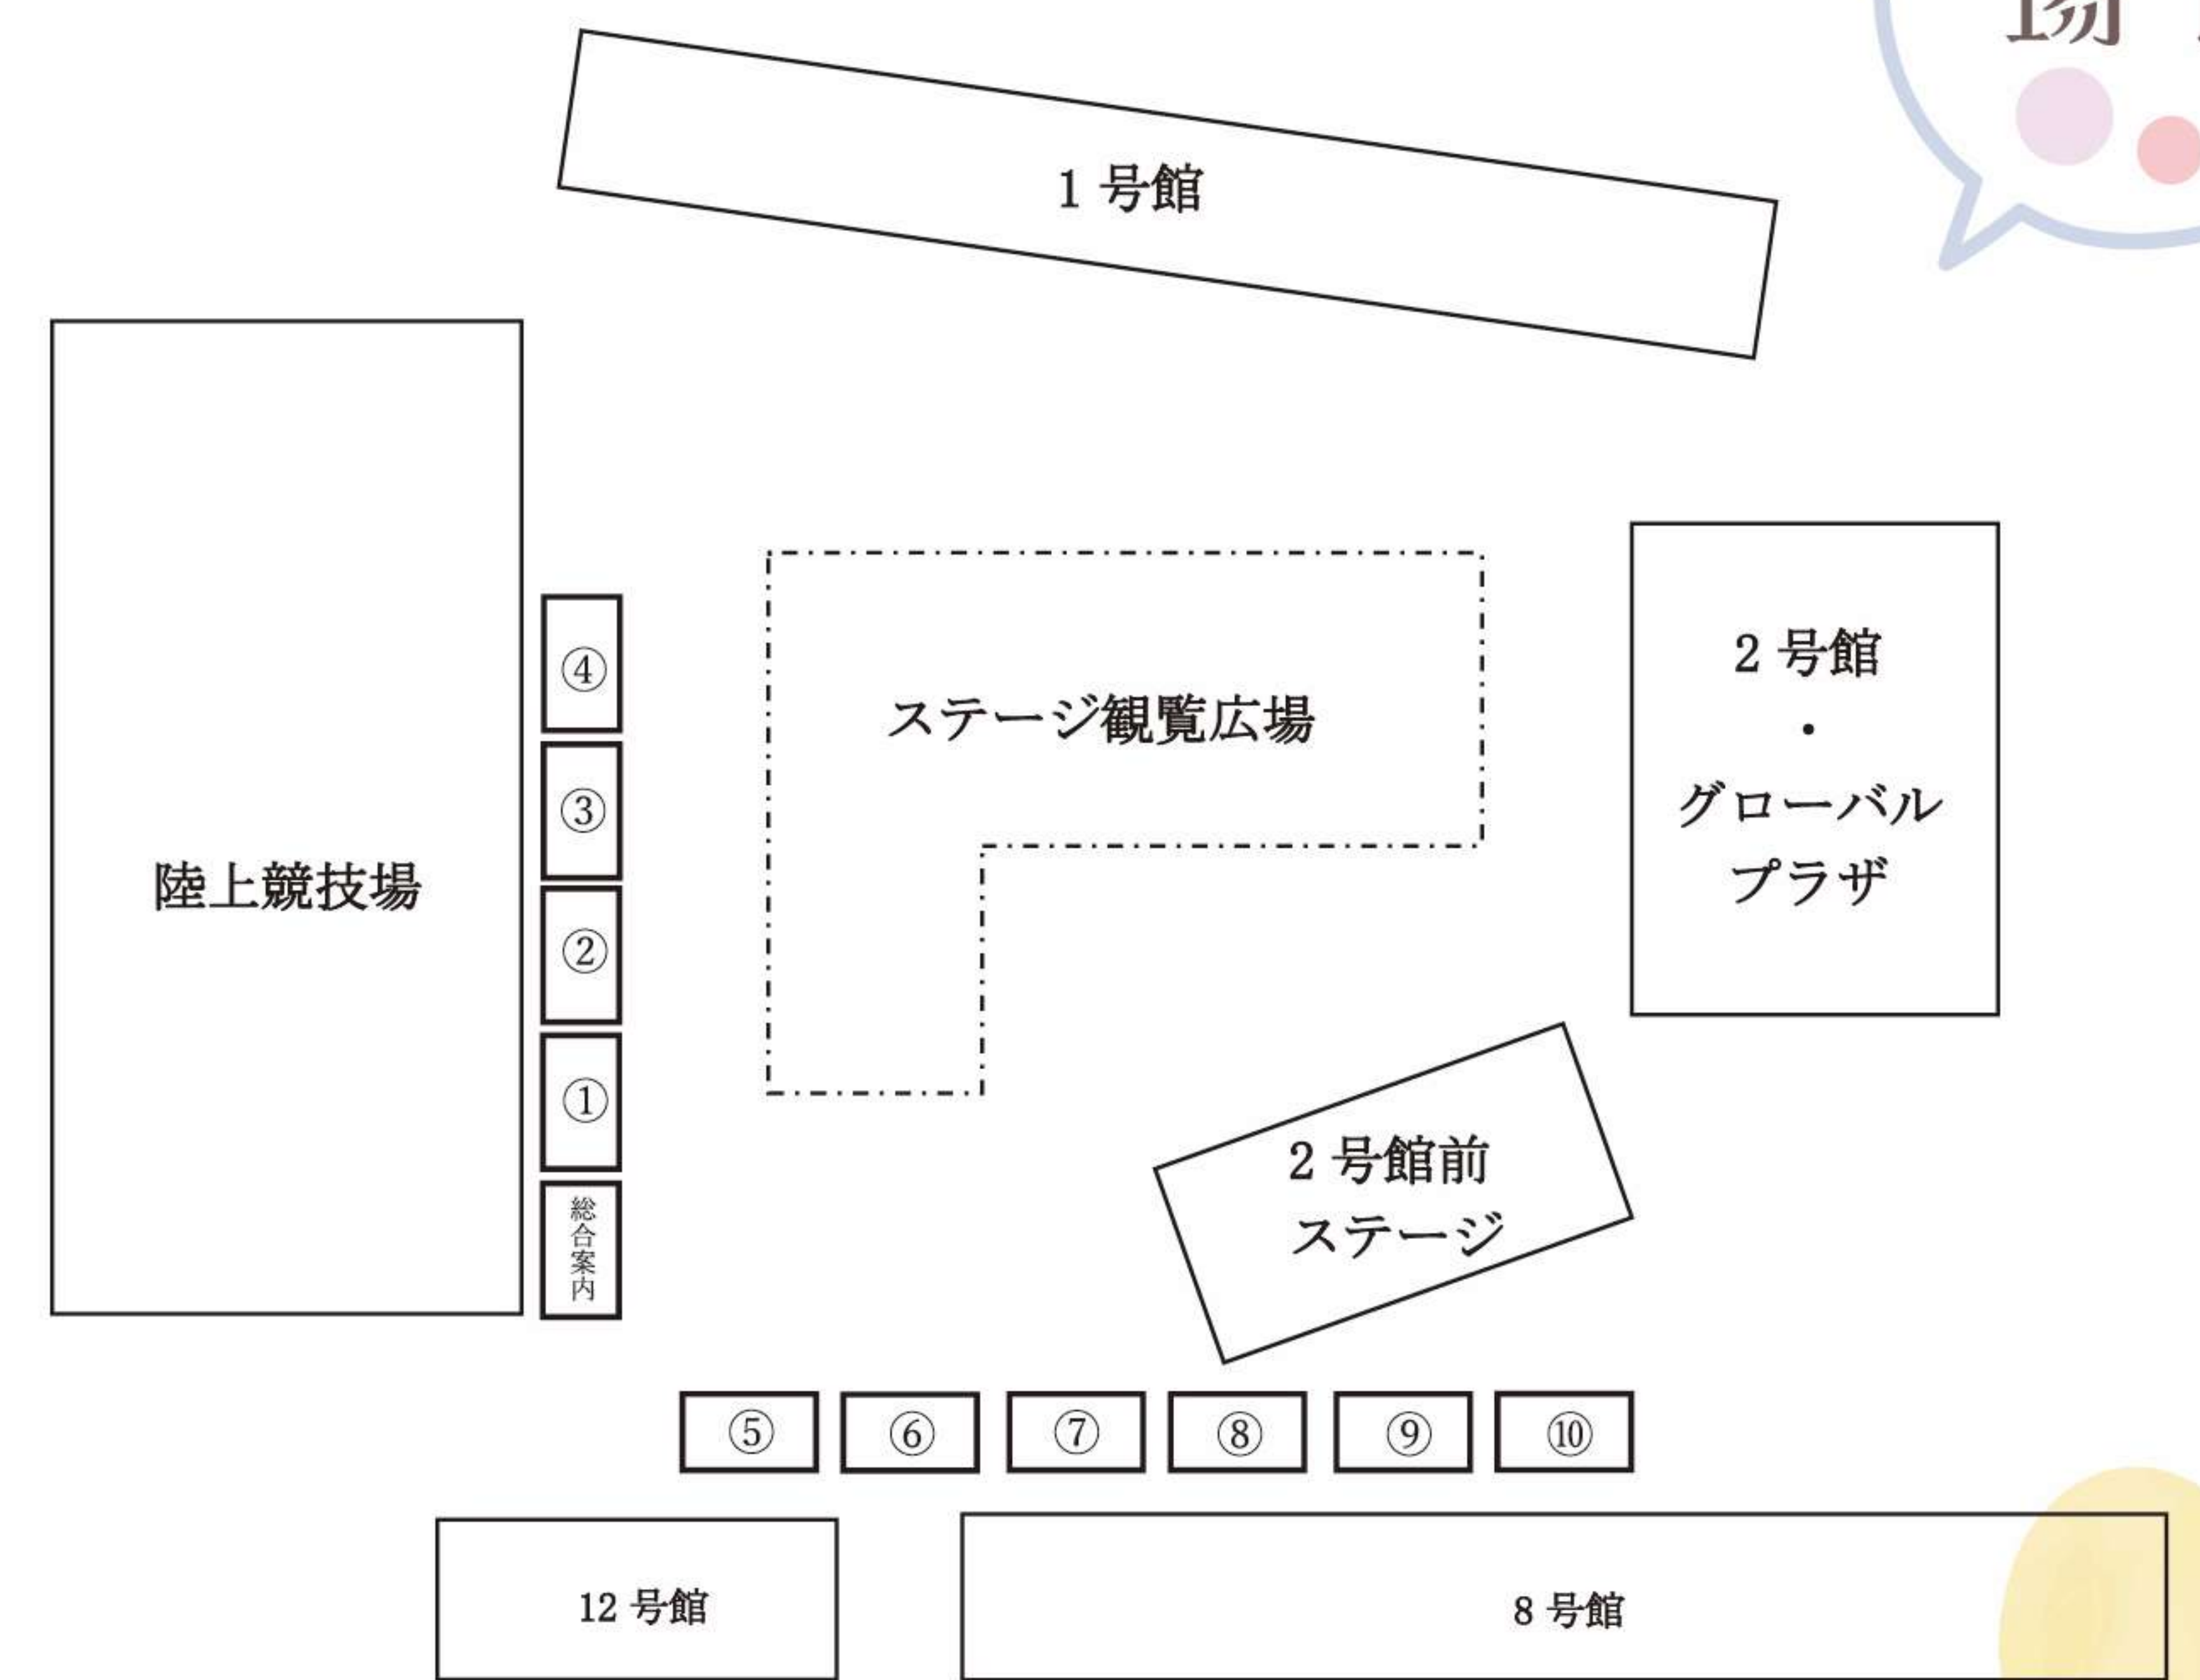

模擬店

計10店舗出店

場所	団体名	店舗名	商品名
①	体育会執行部	ジャガリコ	フライドポテト (しお、のりしお、コンソメ)
②	総務委員会	あくとぱす	たこ焼き
③	代議員会事務局	代議アイス	Wアイス
④	大学祭常任中央実行委員会	コスプレ喫茶	コーヒー とろとろ焼きマシュマロ
⑤	映画研究部	映研のチュロス	プレーン、チョコ
⑥	漫画研究部	コミンティア93	缶バッジ、アクリルストラップ ポストカード、ステッカー
⑦	ねこ愛好会	ねこ愛好会	ねこと手をつなげるパン
⑧	ねこ愛好会	ねこ愛好会	トートバック、クリアファイル ステッカー、おみくじ、ポストカード
⑨	弓道部	弓道部	みたらし団子、きなこ団子 ゴマ団子
⑩	写真部	写真部	フランクフルト

営業時間

令和5年5月20日(土)…11時00分～18時00分
令和5年5月21日(日)…10時00分～16時00分

場所