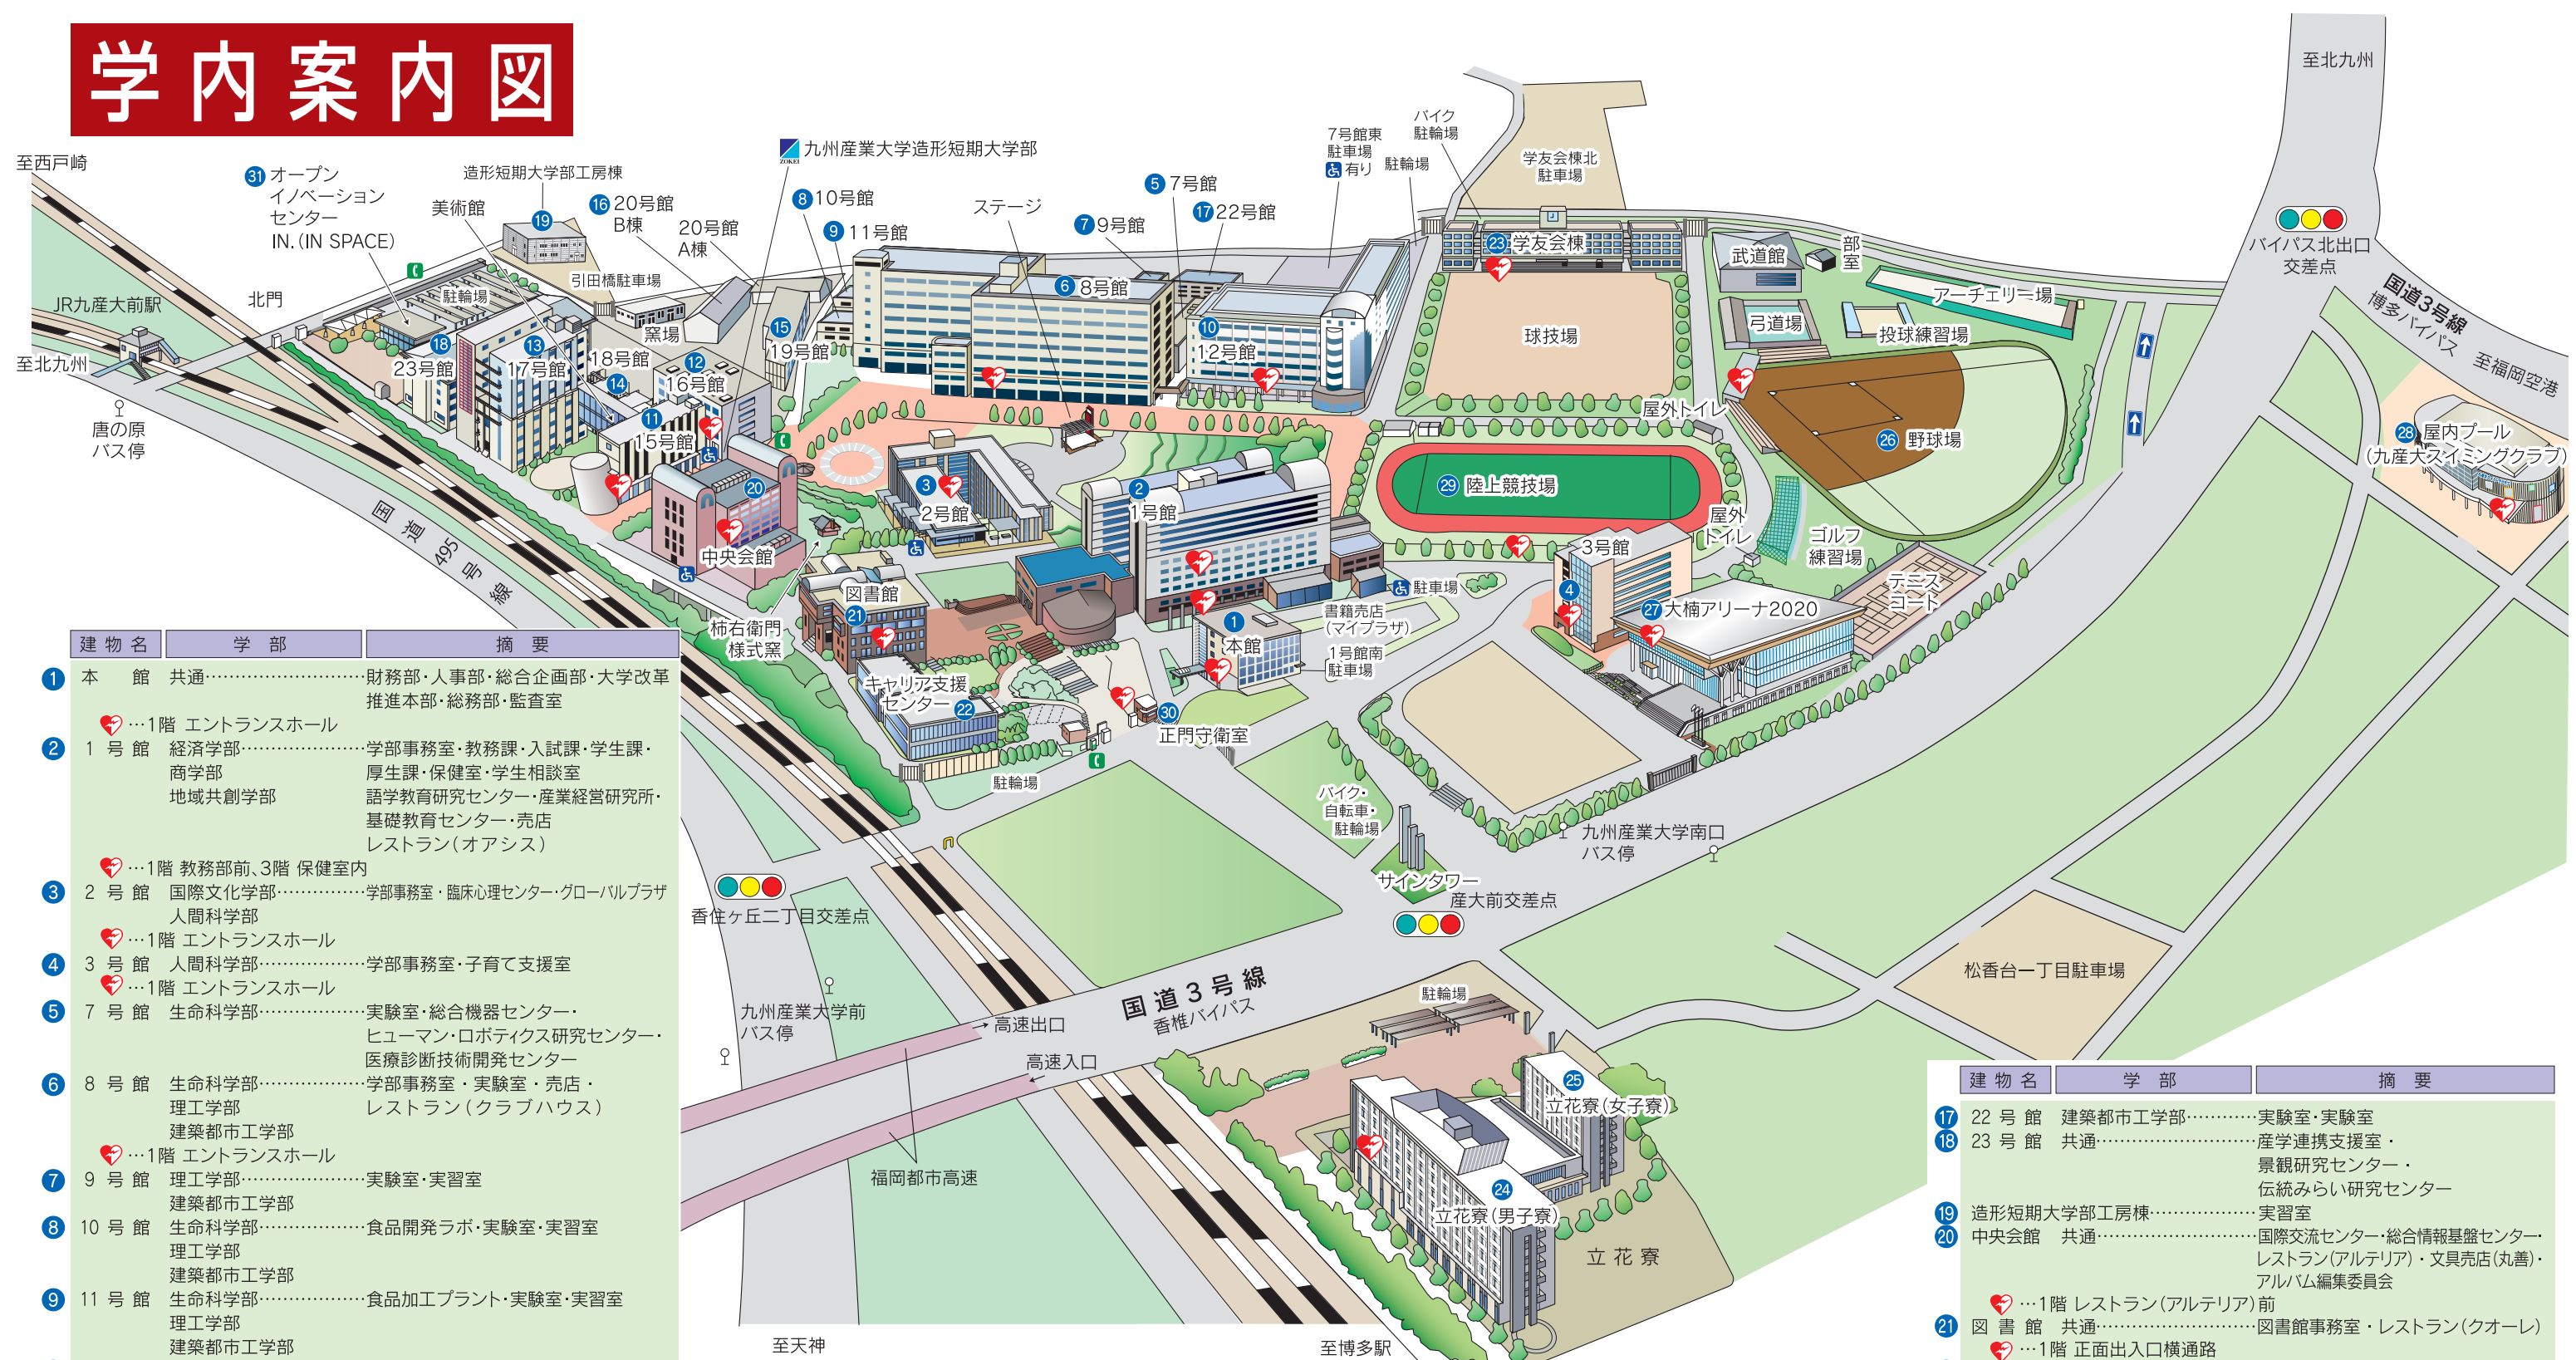

# 学内案内図

建物名	学部	摘要
1 本館	共通	財務部・人事部・総合企画部・大学改革推進本部・総務部・監査室
2 1号館	経済学部 商学部 地域共創学部	学務事務室・教務課・入試課・学生課・厚生課・保健室・学生相談室 語学教育研究センター・産業経営研究所・基礎教育センター・売店 レストラン(オアシス)
3 2号館	国際文化学部 人間科学部	学務事務室・臨床心理センター・グローバルプラザ 人間科学部
4 3号館	人間科学部	学務事務室・子育て支援室
5 7号館	生命科学部	実験室・総合機器センター・ヒューマン・ロボティクス研究センター・医療診断技術開発センター
6 8号館	生命科学部 理工学部 建築都市工学部	学務事務室・実験室・売店・レストラン(クラブハウス)
7 9号館	理工学部 建築都市工学部	実験室・実習室
8 10号館	生命科学部 理工学部 建築都市工学部	食品開発ラボ・実験室・実習室
9 11号館	生命科学部 理工学部 建築都市工学部	食品加工プラント・実験室・実習室
10 12号館	理工学部	学務事務室 売店(PCサポートセンター)
11 15号館	芸術学部・造形短期大学部	学務事務室・美術館・芸術学部アートギャラリー・売店(カフェ・テ・ボザール)・実習室
12 16号館	芸術学部・造形短期大学部	芸術表現学科・学務事務室
13 17号館	芸術学部	写真・映像メディア学科・ビジュアルデザイン学科・ソーシャルデザイン学科
14 18号館	芸術学部	芸術表現学科・生活環境デザイン学科共同工房センター
15 19号館	芸術学部	芸術表現学科・生活環境デザイン学科実習室・共同工房センター
16 20号館	A棟・B棟 芸術学部	芸術表現学科実習室・共同工房センター

建物名	学部	摘要
17 22号館	建築都市工学部	実験室・実験室
18 23号館	共通	産学連携支援室・景観研究センター・伝統みらい研究センター
19 造形短期大学部工房棟		実習室
20 中央会館	共通	国際交流センター・総合情報基盤センター・レストラン(アルテリア)・文具売店(丸善)・アルバム編集委員会
21 図書館	共通	図書館事務室・レストラン(クオーレ)
22 立花寮(男子寮)		…1階 正面出入口横通路
23 立花寮(女子寮)		…2階 事務室内
24 立花寮(女子寮)		…1階 エントランスホール
25 立花寮(女子寮)		…スイミングエントランスホール(正面口ビー)
26 野球場		…バックネット裏本体内
27 大楠アリーナ2020		健康・スポーツ科学センター事務室
28 屋内プール		…1階 エントランスホール
29 陸上競技場		…スタンド
30 正門守衛室		…守衛室内
31 オープンイノベーションセンター IN.(IN SPACE)		

= AED設置場所