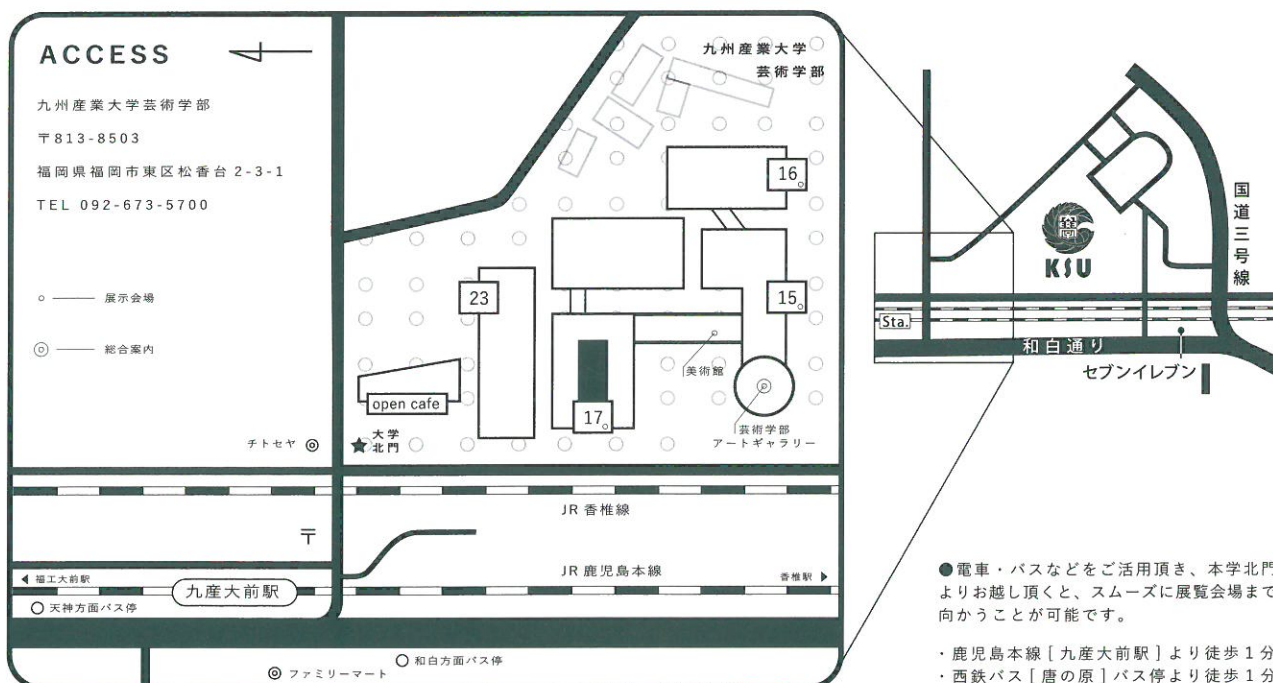

九州産業大学内にて作品展示を行います。詳細は以下の通りです。

日時、入場時間などのご確認はオモテを御覧ください。

お越しの際、何か分からないことがございましたら芸術学部アートギャラリーが
総合案内所となっておりますのでご利用ください。

学内展案内

Campus Exhibition
information

美術学科

絵画 - 16号館 4階・5階

日本画 - 16号館 4階

造形・彫刻 / 金属工芸 / 陶芸 - 芸術学部アートギャラリー

染織工芸 - 15号館 3階 オープンスペース

写真映像学科

写真表現 - 17号館 1・2階 各スタジオ・廊下
階段・壁面・17201教室

映像メディア - 17号館 3・4階

デザイン学科

ビジュアル - 17号館 6階 / 15号館 3階 オープンスペース

空間 - 17号館 7階

プロダクト - 17号館 8階

大学院芸術研究科

美術・デザイン・写真 - 九州産業大学美術館

※お客様向け駐車場はございません。予めご了承ください。

秀作展案内

Special Choice Exhibition
information

芸術学部の優秀作品と大学院芸術研究科による展覧会を福岡市美術館・福岡アジア美術館
で開催いたします。詳細は芸術学部 FaceBook ページにてご確認ください。

●九州産業大学芸術学部 FaceBook ページ

<https://www.facebook.com/KsuartFukuokaJapan>

●日時・入場時間などのご確認はオモテ面をご覧ください。