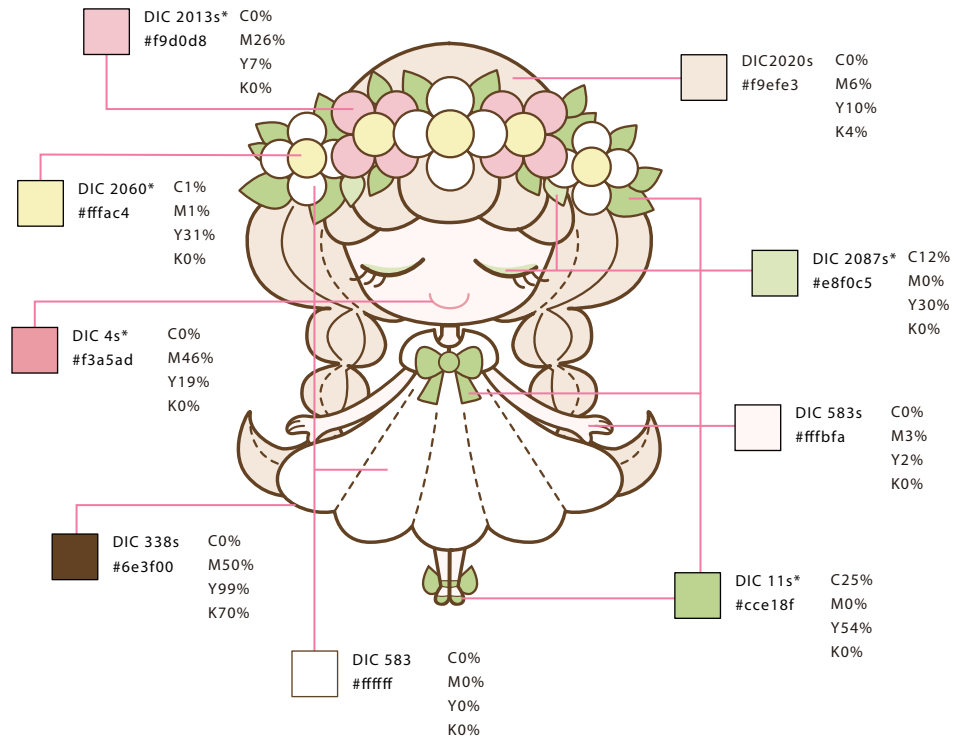

4. 色指定

くすぐるちゃん カラー指定