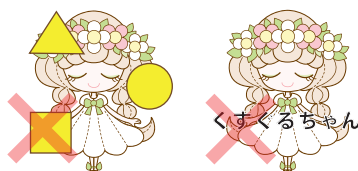

## 2. 使い方

- ① くすぐるちゃんの近くに九州産業大学女子学生の会「KSUGL」公式キャラクター「くすぐるちゃん」を入れてください。
- ② 吹き出しを使う場合はくすぐるちゃんの口調を使用してください。  
くすぐるちゃんの話し方：オノマトペ（るんるん、わくわく、ふわふわ）をよく使う。語尾に「～」がよくつく。（例：こんにちは～）

## 3. 注意事項

- ・ くすぐるちゃんのイメージに合わない言葉は使用できません。
- ・ くすぐるちゃん・KSUGLロゴマークの加工は禁止です。
- ・ くすぐるちゃん・KSUGLロゴマークだと認知できないような切抜きや一部のみでの使用など視認性を妨げる使用は禁止です。

（例）

変形させてはいけません。

色を変えたり、アレンジを加えてはいけません。

図形や文字を重ねてはいけません。

一部のみを切り抜いてはいけません。

## 2-1. 使用例

学外が対象のものに使用する場合  
※『九州産業大学』を入れてください。

学内が対象のものに使用する場合  
※『九州産業大学』を省いてかまいません。

ふきだしを使う場合、くすぐるちゃんの口調にしてください。