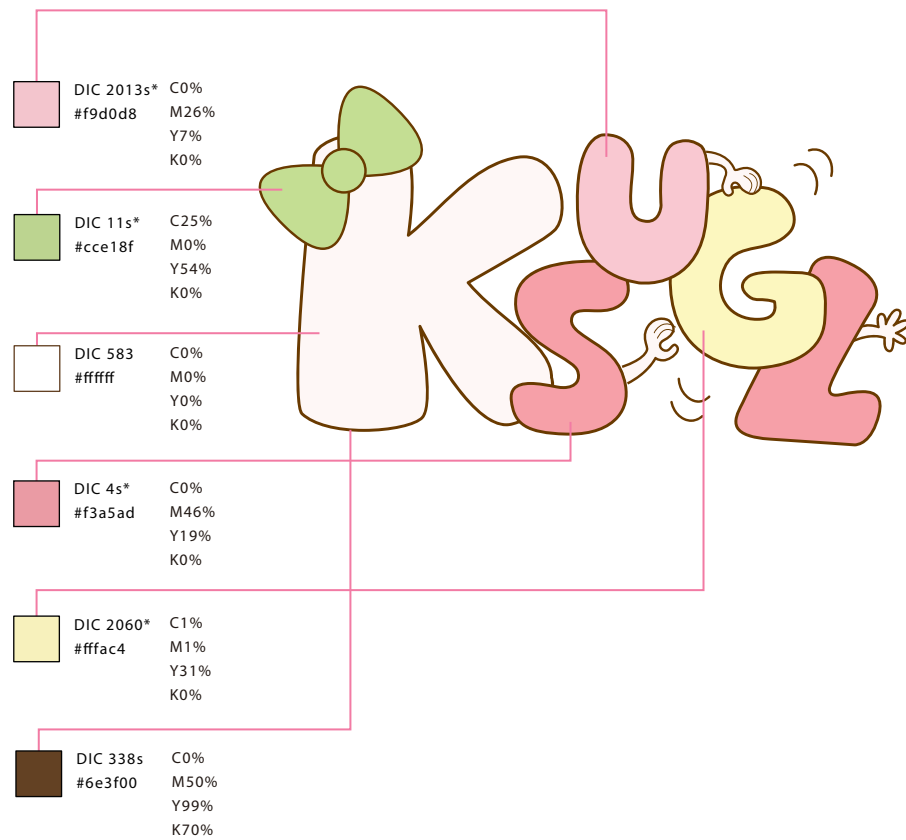

KSUGL ロゴマーク カラー指定