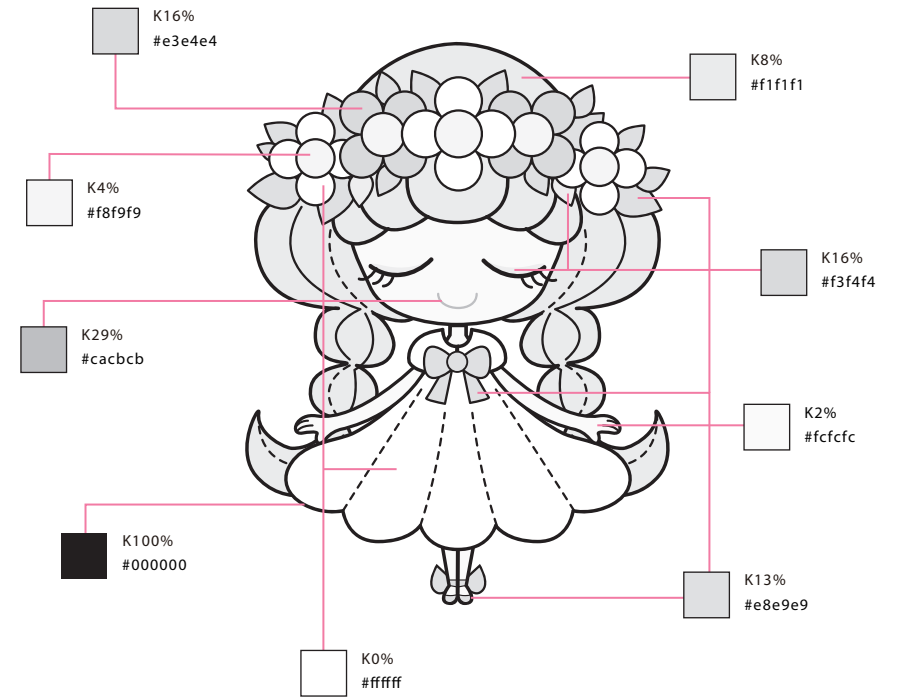

くすぐるちゃん モノトーン指定