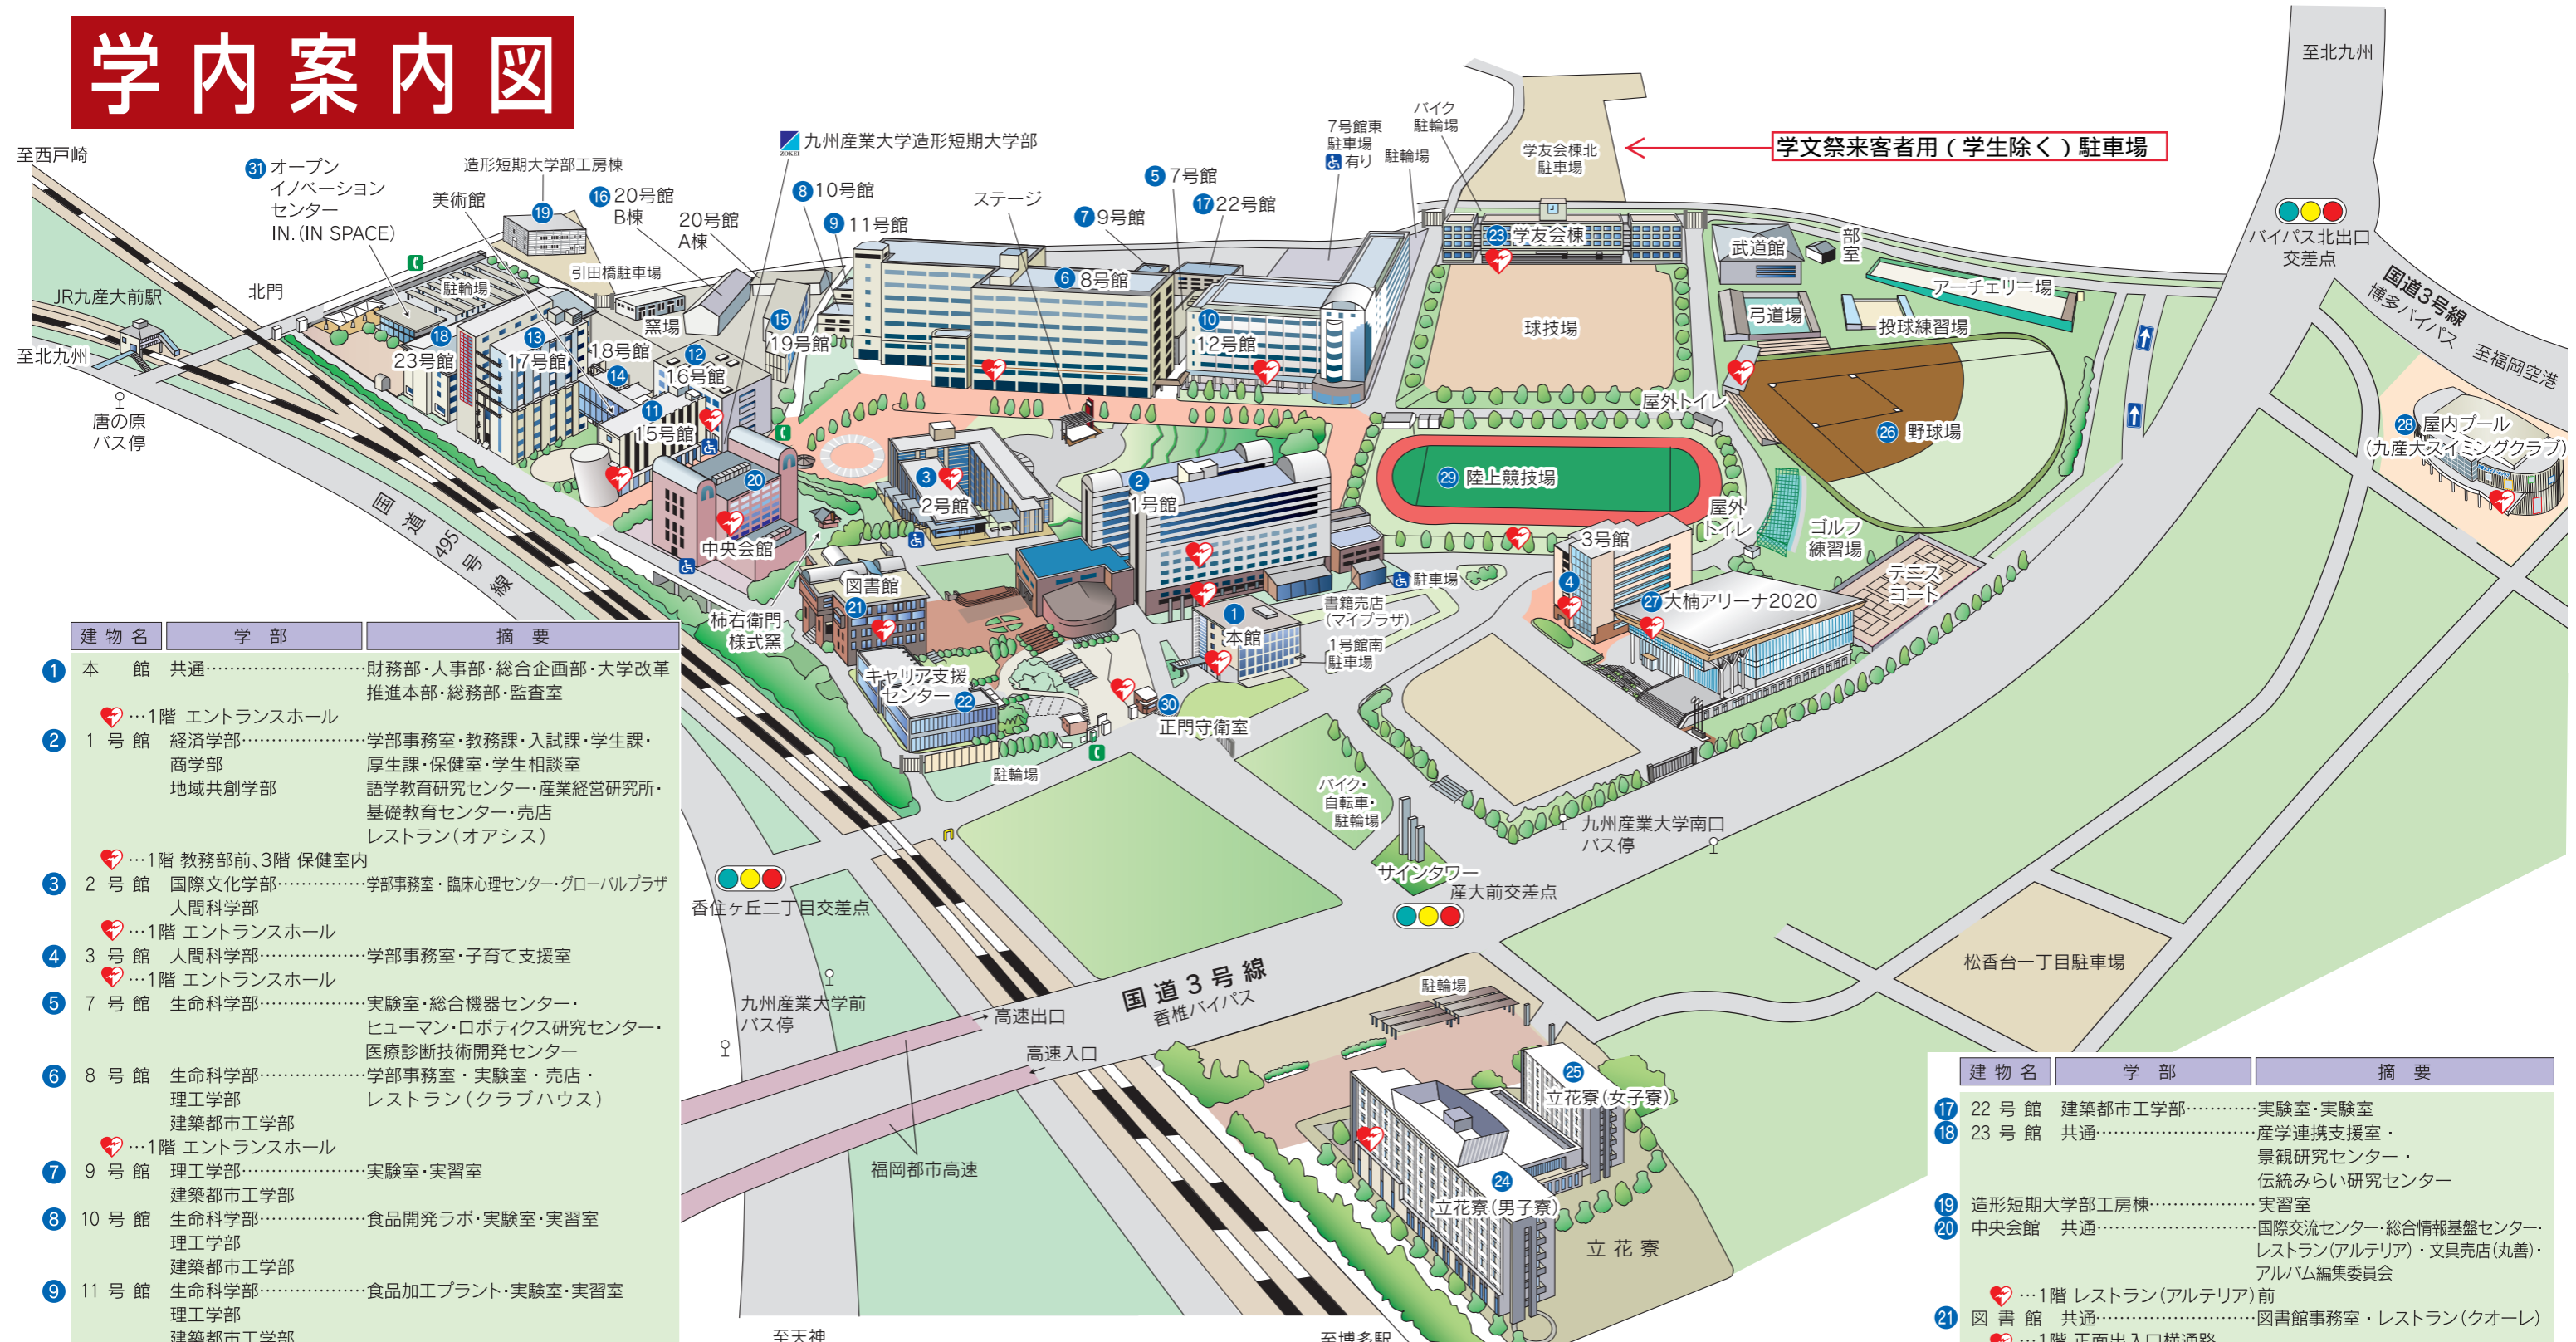

学内案内図

建物名	学部	摘要
1 本館	共通	財務部・人事部・総合企画部・大学改革推進本部・総務部・監査室
1号館	経済学部 商学部 地域共創学部	学部事務室・教務課・入試課・学生課・厚生課・保健室・学生相談室 語学教育研究センター・産業経営研究所・基礎教育センター・売店 レストラン(オアシス)
2号館	国際文化学部 人間科学部	学部事務室・臨床心理センター・グローバルプラザ
3号館	人間科学部	学部事務室・子育て支援室
7号館	生命科学部	実験室・総合機器センター・ヒューマン・ロボティクス研究センター・医療診断技術開発センター
8号館	生命科学部 理工学部 建築都市工学部	学部事務室・実験室・売店・レストラン(クラブハウス)
9号館	理工学部 建築都市工学部	実験室・実習室
10号館	生命科学部 理工学部 建築都市工学部	食品開発ラボ・実験室・実習室
11号館	生命科学部 理工学部 建築都市工学部	食品加工プラント・実験室・実習室
12号館	理工学部	学部事務室 売店(PCサポートセンター)
15号館	芸術学部 造形短期大学部	学部事務室・美術館・芸術学部アートギャラリー・売店(カフェ・テ・ボザール)・実習室
16号館	芸術学部 造形短期大学部	芸術表現学科・学部事務室
17号館	芸術学部	写真・映像メディア学科・ビジュアルデザイン学科・ソーシャルデザイン学科
18号館	芸術学部	芸術表現学科・生活環境デザイン学科共同工房センター
19号館	芸術学部	芸術表現学科・生活環境デザイン学科実習室・共同工房センター
20号館	芸術学部	芸術表現学科実習室・共同工房センター

建物名	学部	摘要
22号館	建築都市工学部	実験室・実験室
23号館	共通	産学連携支援室・景観研究センター・伝統みらい研究センター
19 造形短期大学部工房棟		実習室
20 中央会館	共通	国際交流センター・総合情報基盤センター・レストラン(アルテリア)・文具売店(丸善)・アルバム編集委員会
21 図書館	共通	図書館事務室・レストラン(クオーレ)
22 立花寮(男子寮)		1階 正面出入口横通路
23 立花寮(女子寮)		2階 事務室内
24 立花寮(男子寮)		2階 事務室内
25 立花寮(女子寮)		2階 事務室内
26 野球場		バックネット裏本部内
27 大楠アリーナ2020		健康・スポーツ科学センター事務室
28 屋内プール		1階 エントランスホール
29 陸上競技場		スタンド
30 正門守衛室		守衛室内
31 オープンインベーションセンター IN. (IN SPACE)		

= AED設置場所