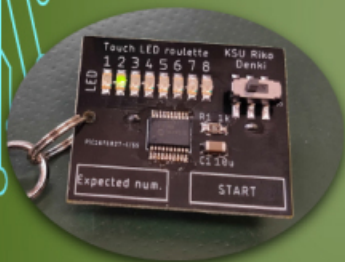

子ども工作教室

- LED ルーレットの制作！
- 製作したものはお持ち帰りできます！
- 作業時間は約30分！
- お子様でも安全です！

自分が作ったルーレット
で遊んでみよう!!

参加費無料

日時

10月16日(土)

11:00~16:00

場所

1階中央イベント広場

九州産業大学 電気工学研究部