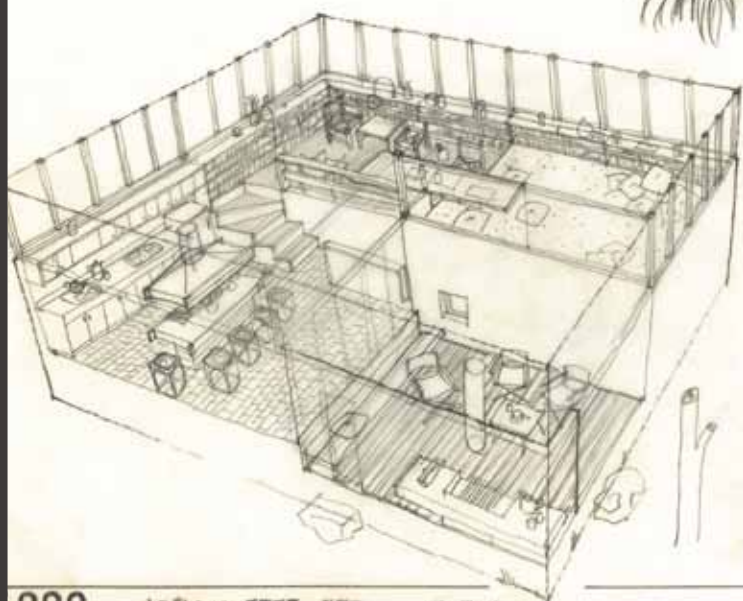

コンピューターグラフィックスが全盛の時代にあって、宮脇の描く建築のパスやスケッチは情感に溢れ、手業の素晴らしさを教えてくれる。それは建築家の原点でもある。そんな宮脇のフリーハンドグラフィックスを原図で、宮脇没後 19 年の今ここに展覧する。

2017年7月

002

わたしの家 新築工事 計画書 透視図

さとうボックス (1973)

秋田相互銀行盛岡支店 (1969)

グリーンボックス #2 (1971)

宮脇 檀 (みやわき・まゆみ 1936~1998)