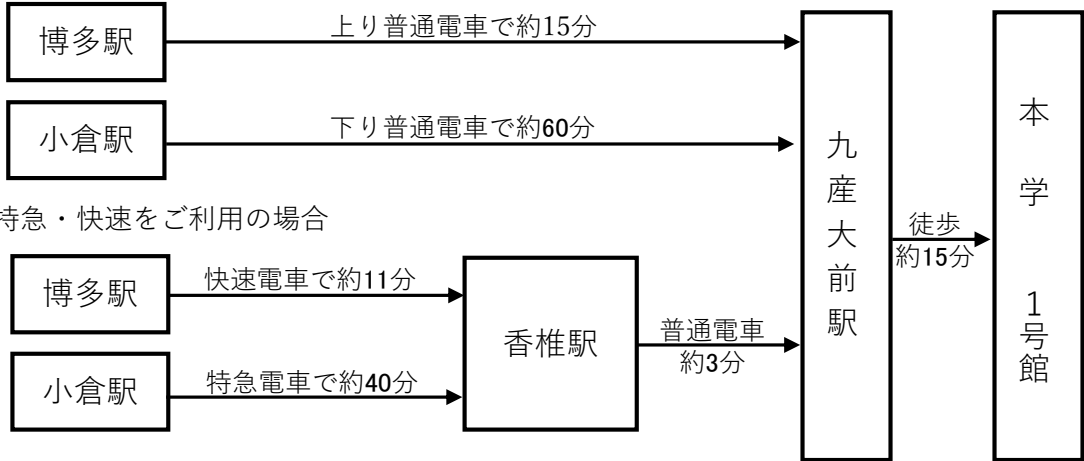

【九州産業大学までのご案内】

JR（鹿児島本線）をご利用の場合

普通電車をご利用の場合

特急・快速をご利用の場合