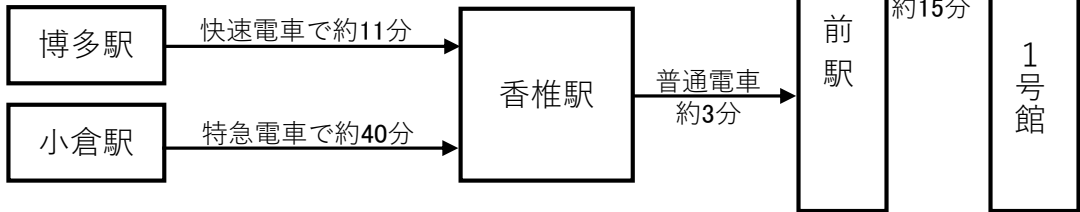

【九州産業大学までのご案内】

JR（鹿児島本線）をご利用の場合

普通電車をご利用の場合

特急・快速をご利用の場合

西鉄バスをご利用の場合

福岡空港からお越しの場合

※時間帯によって交通混雑が予想されますので、所要時間は目安としてください。

九州産業大学の校舎等配置図