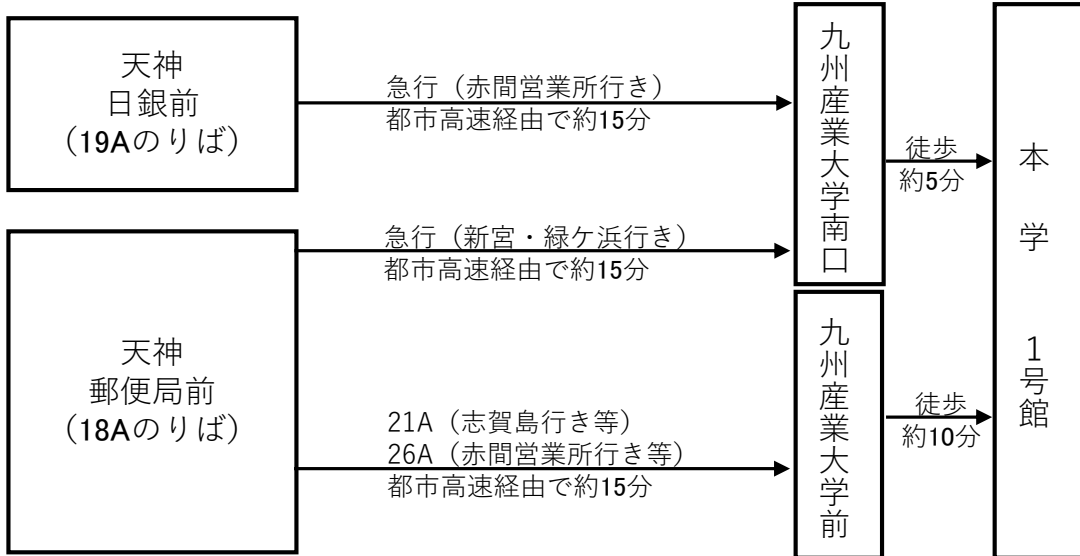

福岡空港からお越しの場合