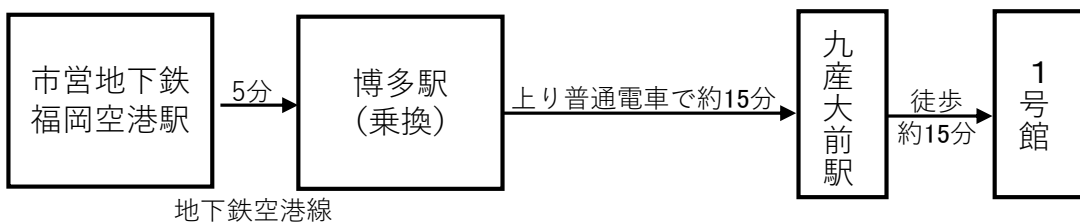

【九州産業大学までのご案内】

JR（鹿児島本線）をご利用の場合

普通電車をご利用の場合

特急・快速をご利用の場合

西鉄バスをご利用の場合

福岡空港からお越しの場合

※時間帯によって交通混雑が予想されますので、所要時間は目安としてください。

九州産業大学の校舎等配置図