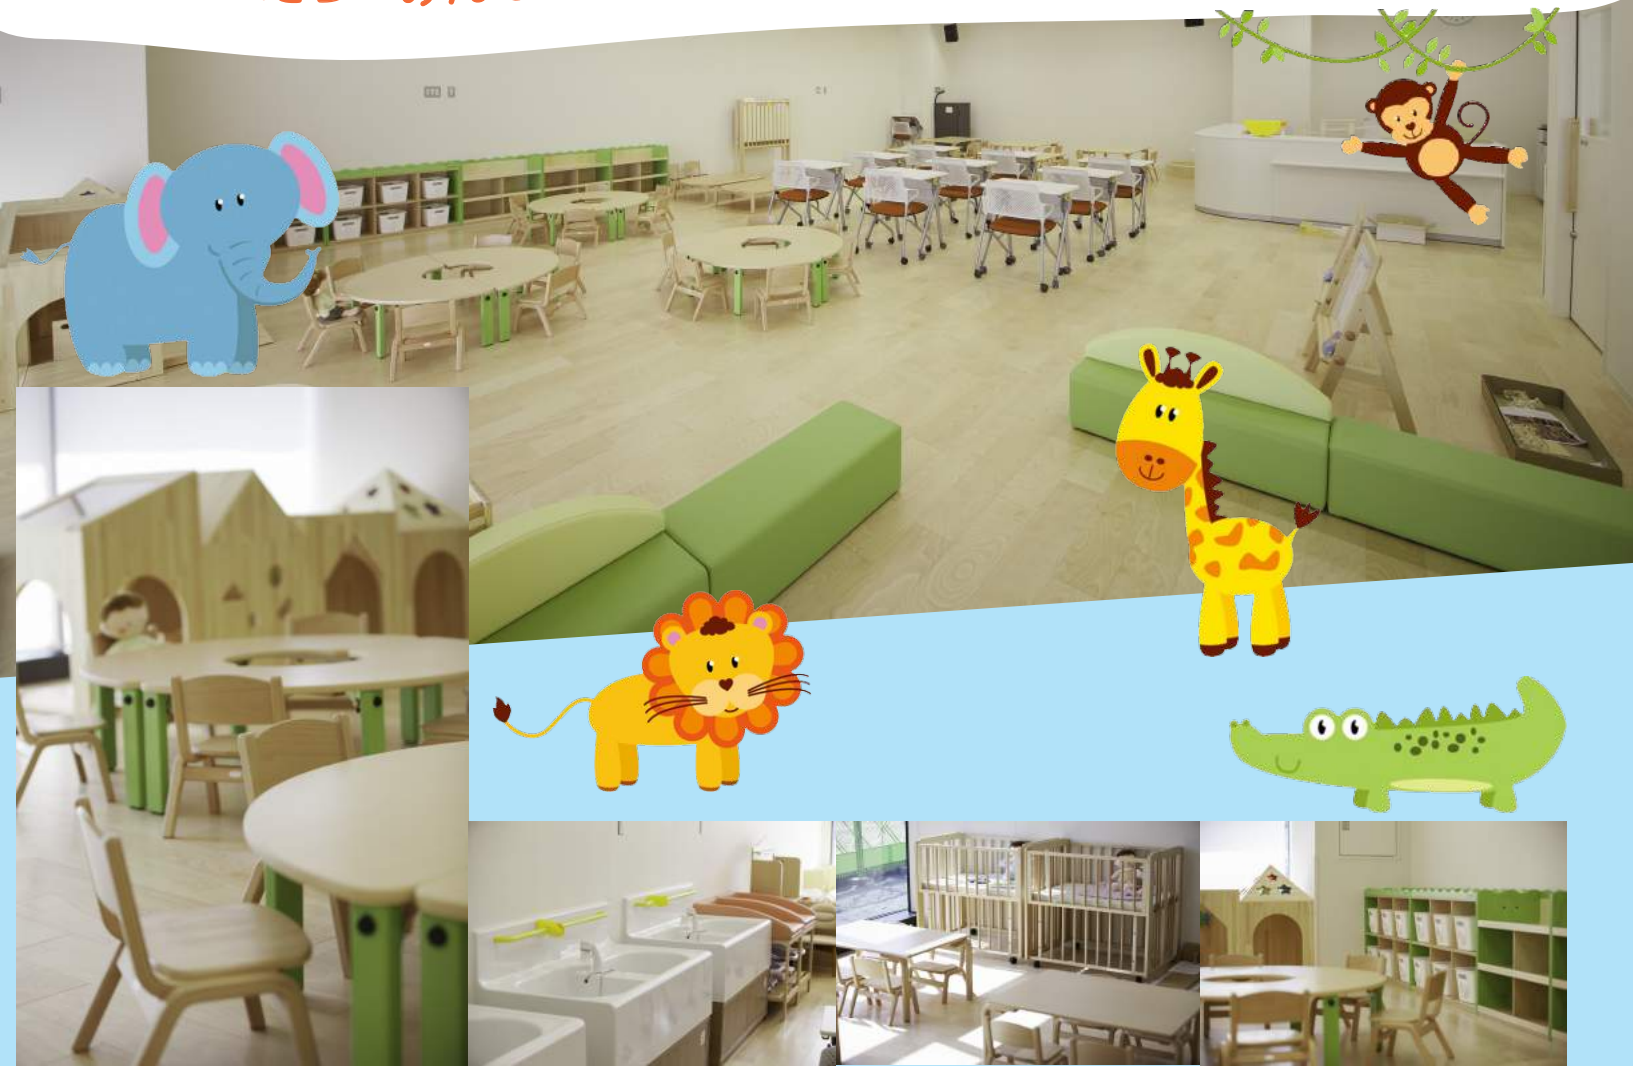

一緒にそだつ・みんながそだつ、木育とわらべうた遊びとお話のへや♪

木のぬくもりと家庭的雰囲気にあふれた子育て支援室

2018年度 子育て支援室における4,5月の事業計画

参加費
無料

月日・時間	事業内容（担当教員氏名）	子ども・保護者
4月18日（水） 10:20-11:20	子育て講座①「子育てが楽しくなるわらべ歌遊び」（子ども教育学科教授 清水陽子） KSUKSU カフェ（くすくすかふえ）	親子で参加
5月2日（水） 10:20-11:20	子育て講座②「乳幼児期に大切な自然との関わりー土で遊ぶー」 「大学生との交流プログラムーひまわりの種を植えようー」（子ども教育学科講師 渡邊由恵） KSUKSU カフェ（くすくすかふえ）	親子で参加
5月16日（水） 10:20-11:20	子育て講座③「お子さんの「育ちの物語」をつくってみませんか」 （子ども教育学科教授 清水陽子） KSUKSU カフェ（くすくすかふえ）	親子で参加
5月31日（木） 10:20-11:20	子育て講座④「気になる子どもの発達」個々の子育て相談（子ども教育学科教授 堀内ゆかり） KSUKSU カフェ（くすくすかふえ）	親子で参加