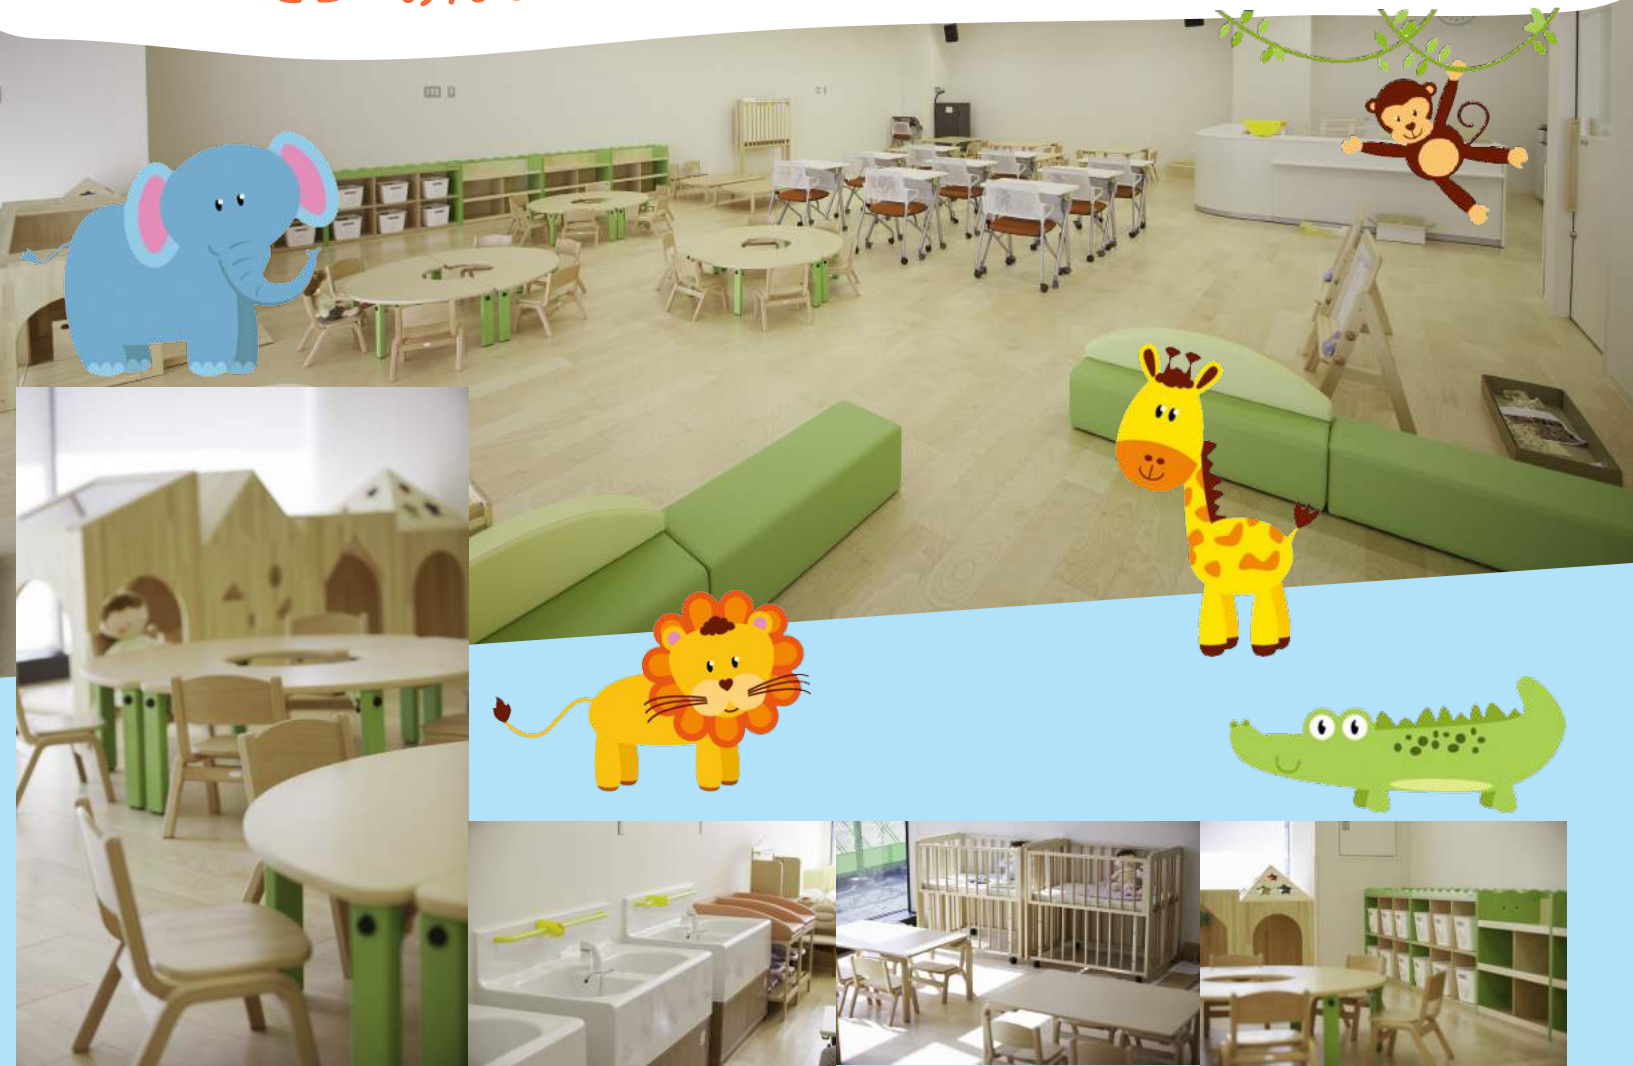

一緒にそだつ・みんながそだつ、木育とわらべうた遊びとお話のへや♪

木のぬくもりと家庭的雰囲気にあふれた子育て支援室

2018年度 子育て支援室における6,7月の事業計画

参加費
無料

月日・時間	事業内容(担当教員氏名)	子ども・保護者
6月16日(土) 10:20-11:20	<p>KSU 子育て支援室開設記念</p> <p>子育て講座⑤「ブロックで育つ思考力・問題解決能力」 「大学生との交流プログラムーブロックで遊ぼうー」 (九州産業大学商学部経営・流通学科教授 間間 理)</p> <p>KSUKSU カフェ(くすくすかふえ)</p>	乳幼児の親子
7月6日(金) 10:30-11:20 17:00-18:00 (16:45開場)	<p>子育て講座⑥「七夕飾りを通して知る子どもの造形遊び」(子ども教育学科講師 富永 剛)</p> <p>夕涼み会 「七夕のお話」(子ども教育学科学生・子ども教育学科准教授 森 暢子) 七夕コンサート 「七夕コンサート」(子ども教育学科学生・子ども教育学科講師 植村和彦)</p>	親子