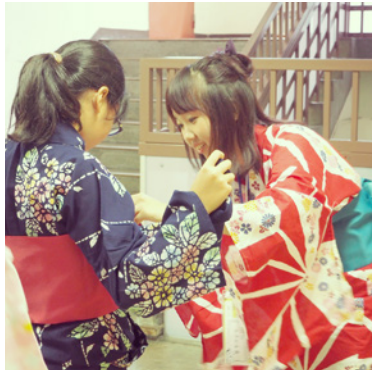

What's "Heart KSUGL" Exhibition?

ココロクスグル展とは、女子学生の会「KSUGL(くすぐる)」のプロジェクトに所属する女子学生が1年間の活動をまとめたポスターを展示・紹介するものです。

各プロジェクトの活動紹介のほか、平成29年度に実施したイベントなども紹介しているので、ぜひご覧ください。

What's KSUGL?

九州産業大学に在籍する女子学生の大学生活がさらに充実したものになるよう平成24年に発足しました。

女子学生が学部や学年を超え、主体的にプロジェクトやイベントを実施し、大学生活や就職活動、実社会に活かせる経験や知識を身につけます。

ゆかた着付けプロジェクト

♡ いいね!

#子どもたちへの着付け
#国際交流

キッチンバンドプロジェクト

♡ いいね!

#キッチン用品で演奏
#博多阪急とコラボレーション

オープンキャンパスプロジェクト