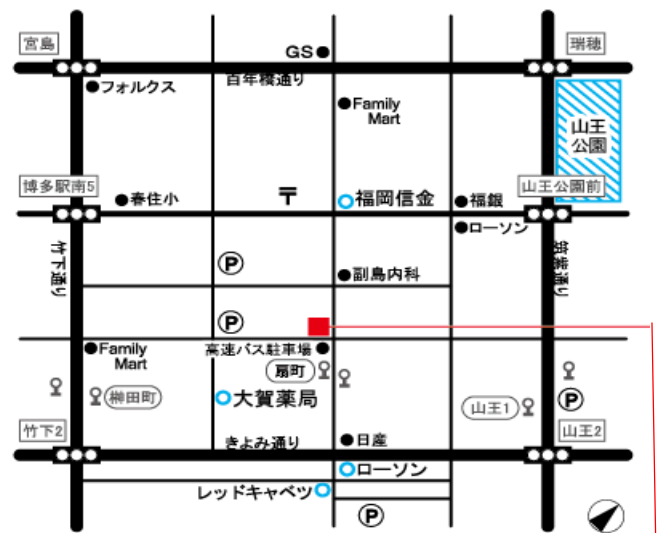

Drinks

- ・ホットコーヒー
- ・ハーブティー
- ・ソフトドリンク

★九州の素材を使った MENU を考案中

住所 山王シェアカフェ 凹 ポコ:福岡県福岡市博多区博多駅南 4-19-5 山王マンション 101 号室

西鉄バス 扇町バス停 徒歩1分 西鉄バス 山王1丁目バス停 徒歩3分

本カフェの収益は九州産業大学を通じ、私学事業団に寄付を行い、熊本大分地区の被災者支援事業に役立てます。