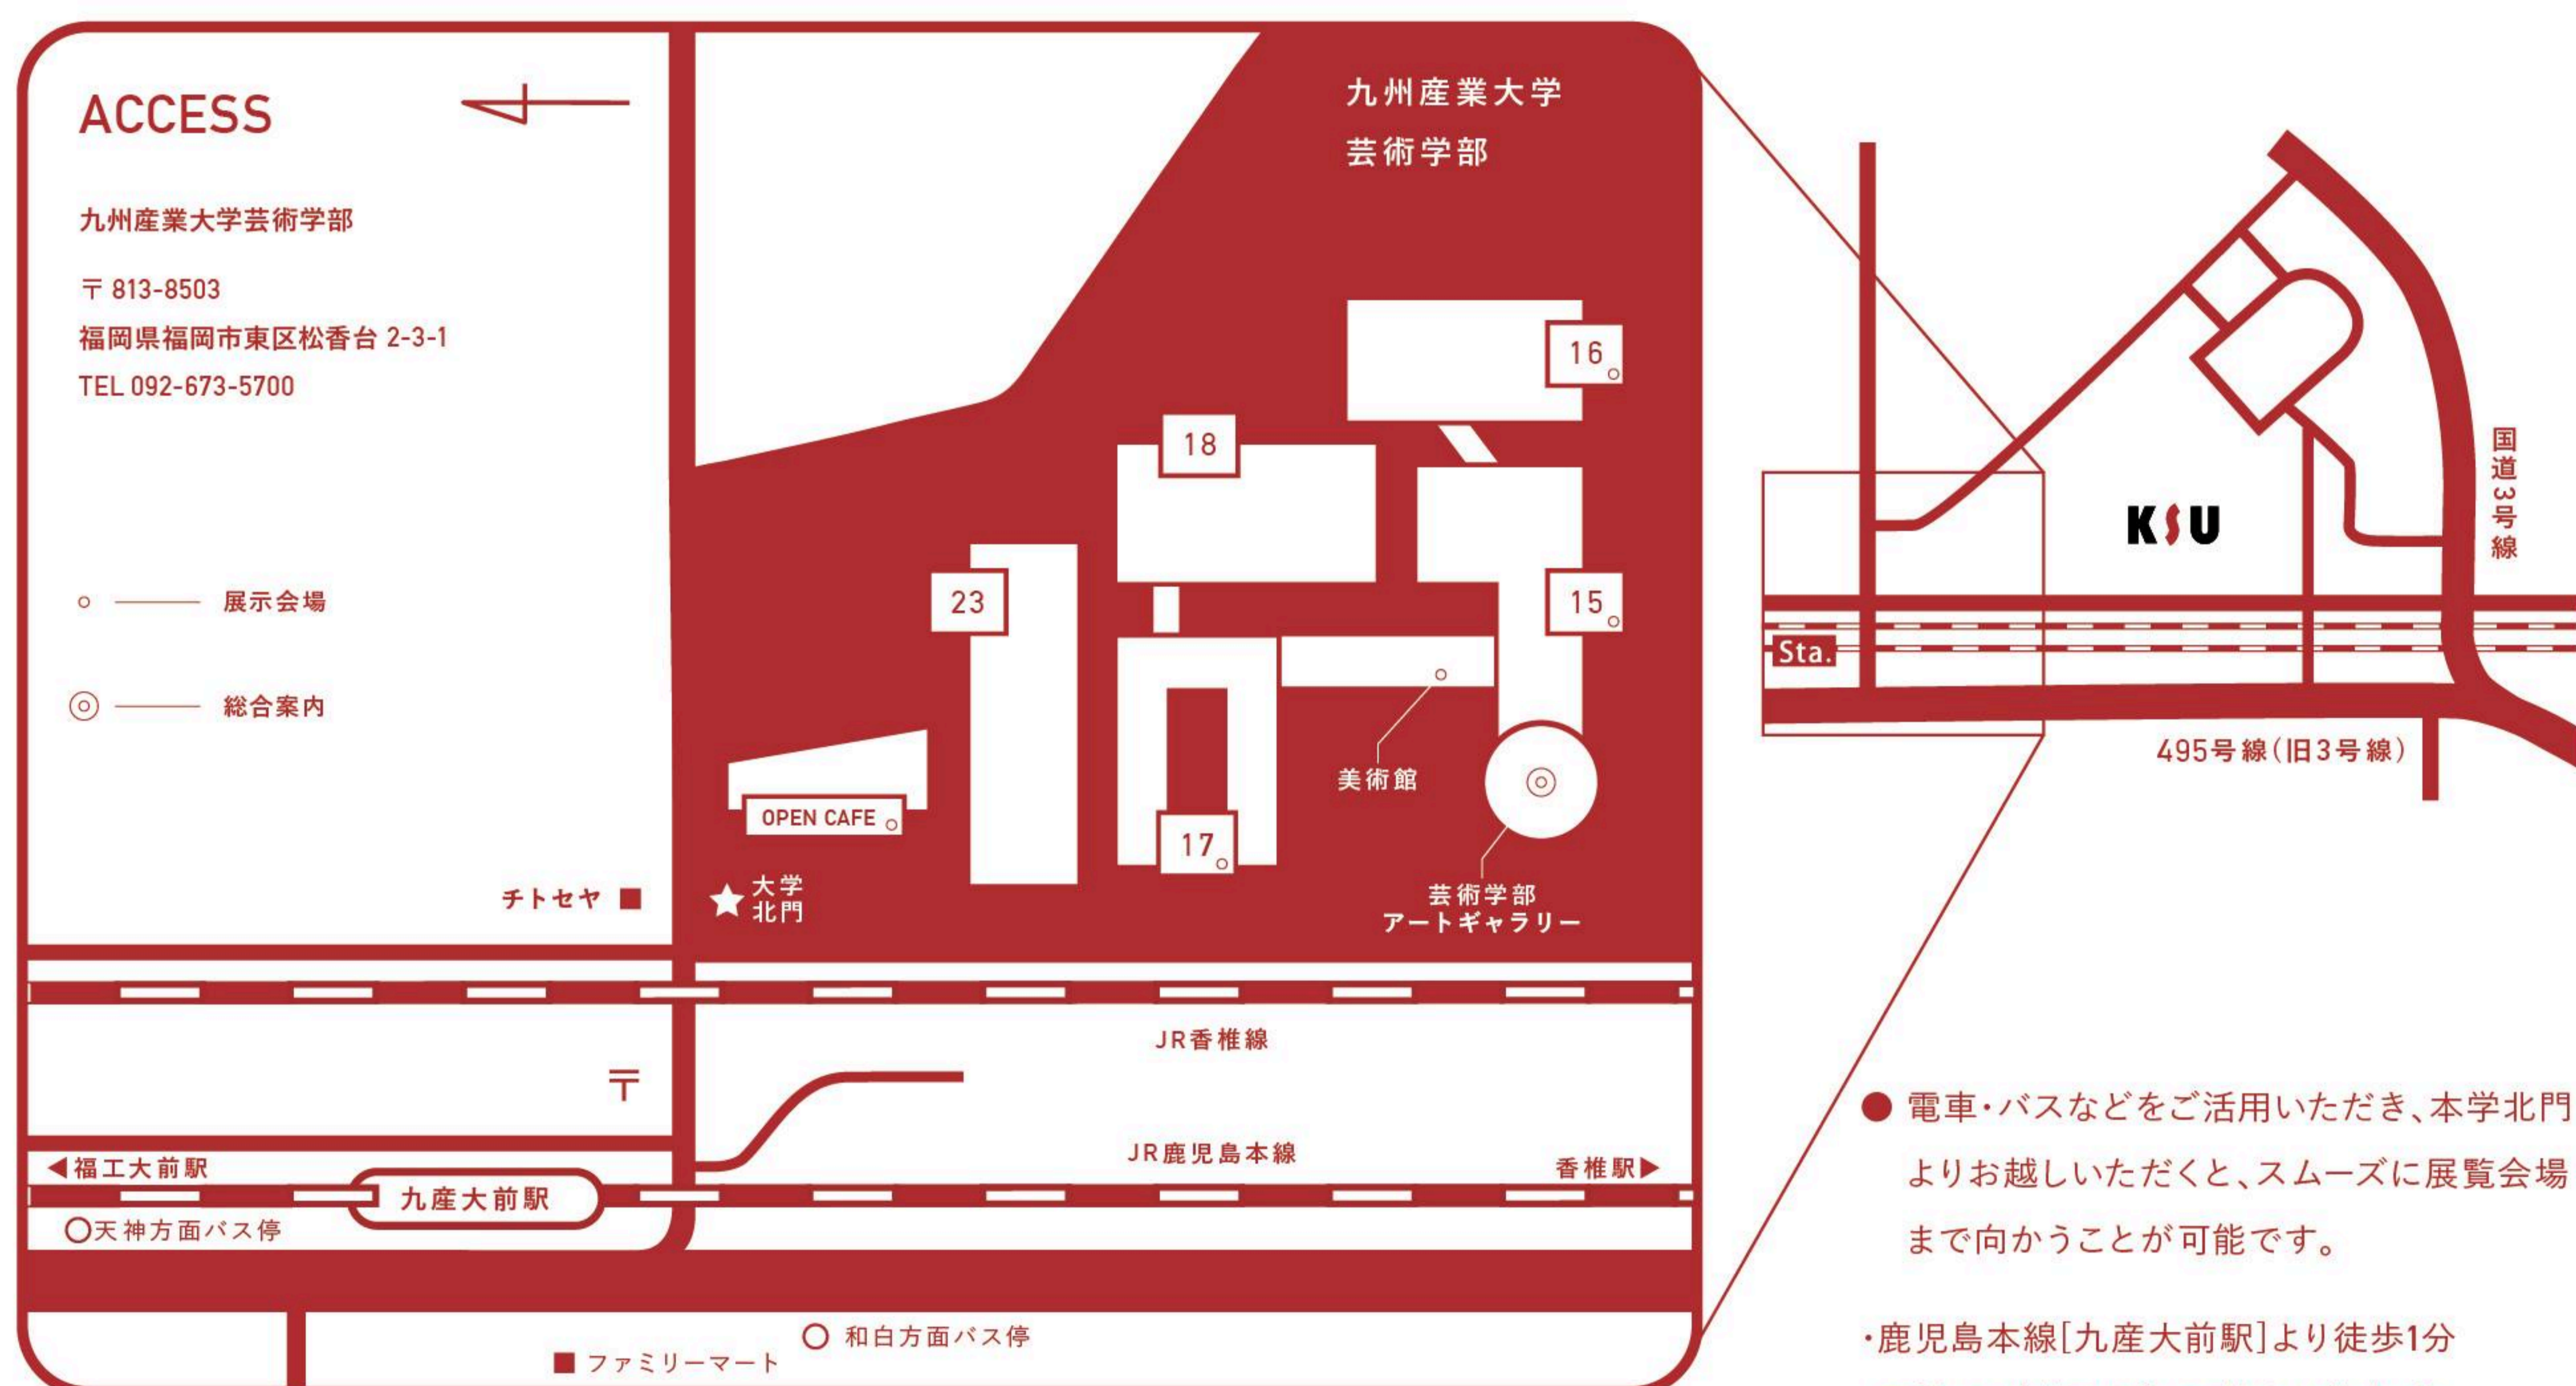

KYUSHU SANGYO UNIVERSITY 九州産業大学

九州産業大学内にて卒業制作作品展示を行います。詳細は以下のとおりです。

開催日時、入場時間などの確認はオモテを御覧ください。

お越しの際は、芸術学部アートギャラリーが
総合案内所となっておりますのでご利用ください。

学内展案内 Campus Exhibition information

美術学科

洋画 - 16号館5階1653教室・1656教室

日本画 - 16号館4階1643教室

造形彫刻 / 金属工芸 / 陶芸 / 染織工芸 - 芸術学部アートギャラリー

デザイン学科

ビジュアル - 17号館5階共同アトリエ・6階17601教室・17602教室

美術館3階オープンスペース

空間 - 17号館7階・4階コミュニケーションラウンジ・共同アトリエ

OPEN CAFE たちばな前

プロダクト - 17号館8階

写真映像学科

写真表現 - 17号館1・2階

映像メディア - 17号館3・4階

大学院芸術研究科

美術・デザイン・写真 - 九州産業大学美術館

※お客様向けの駐車場はございません。予めご了承ください。

● 電車・バスなどをご活用いただき、本学北門よりお越しいただくと、スムーズに展示会場まで向かうことが可能です。

・鹿児島本線[九産大前駅]より徒歩1分

・西鉄バス[唐の原]バス停より徒歩1分